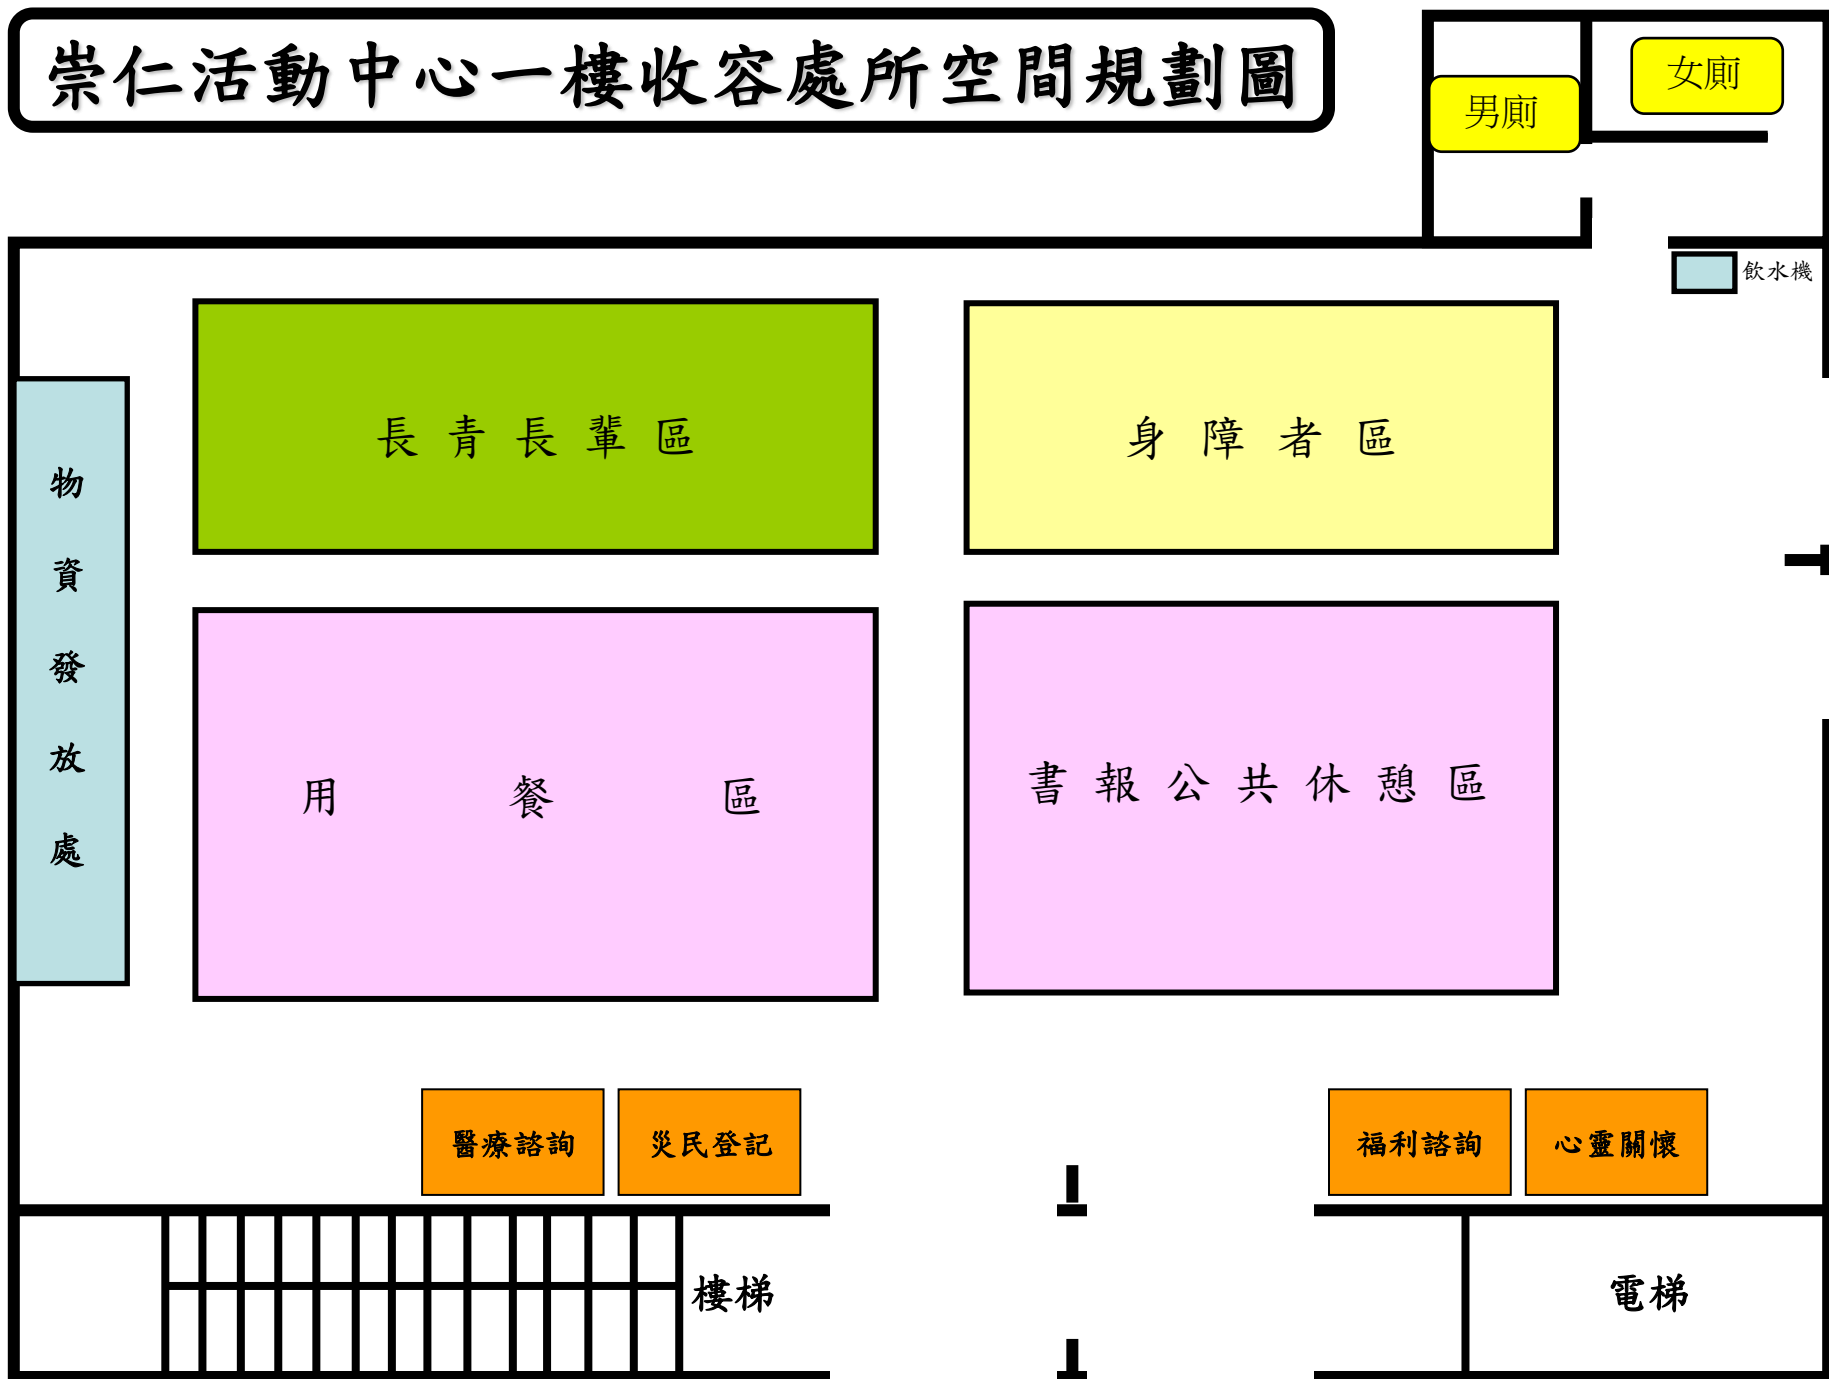

崇仁活動中心一樓收容處所空間規劃圖

崇仁活動中心二樓收容處所空間規劃圖

崇仁活動中心三樓收容處所空間規劃圖