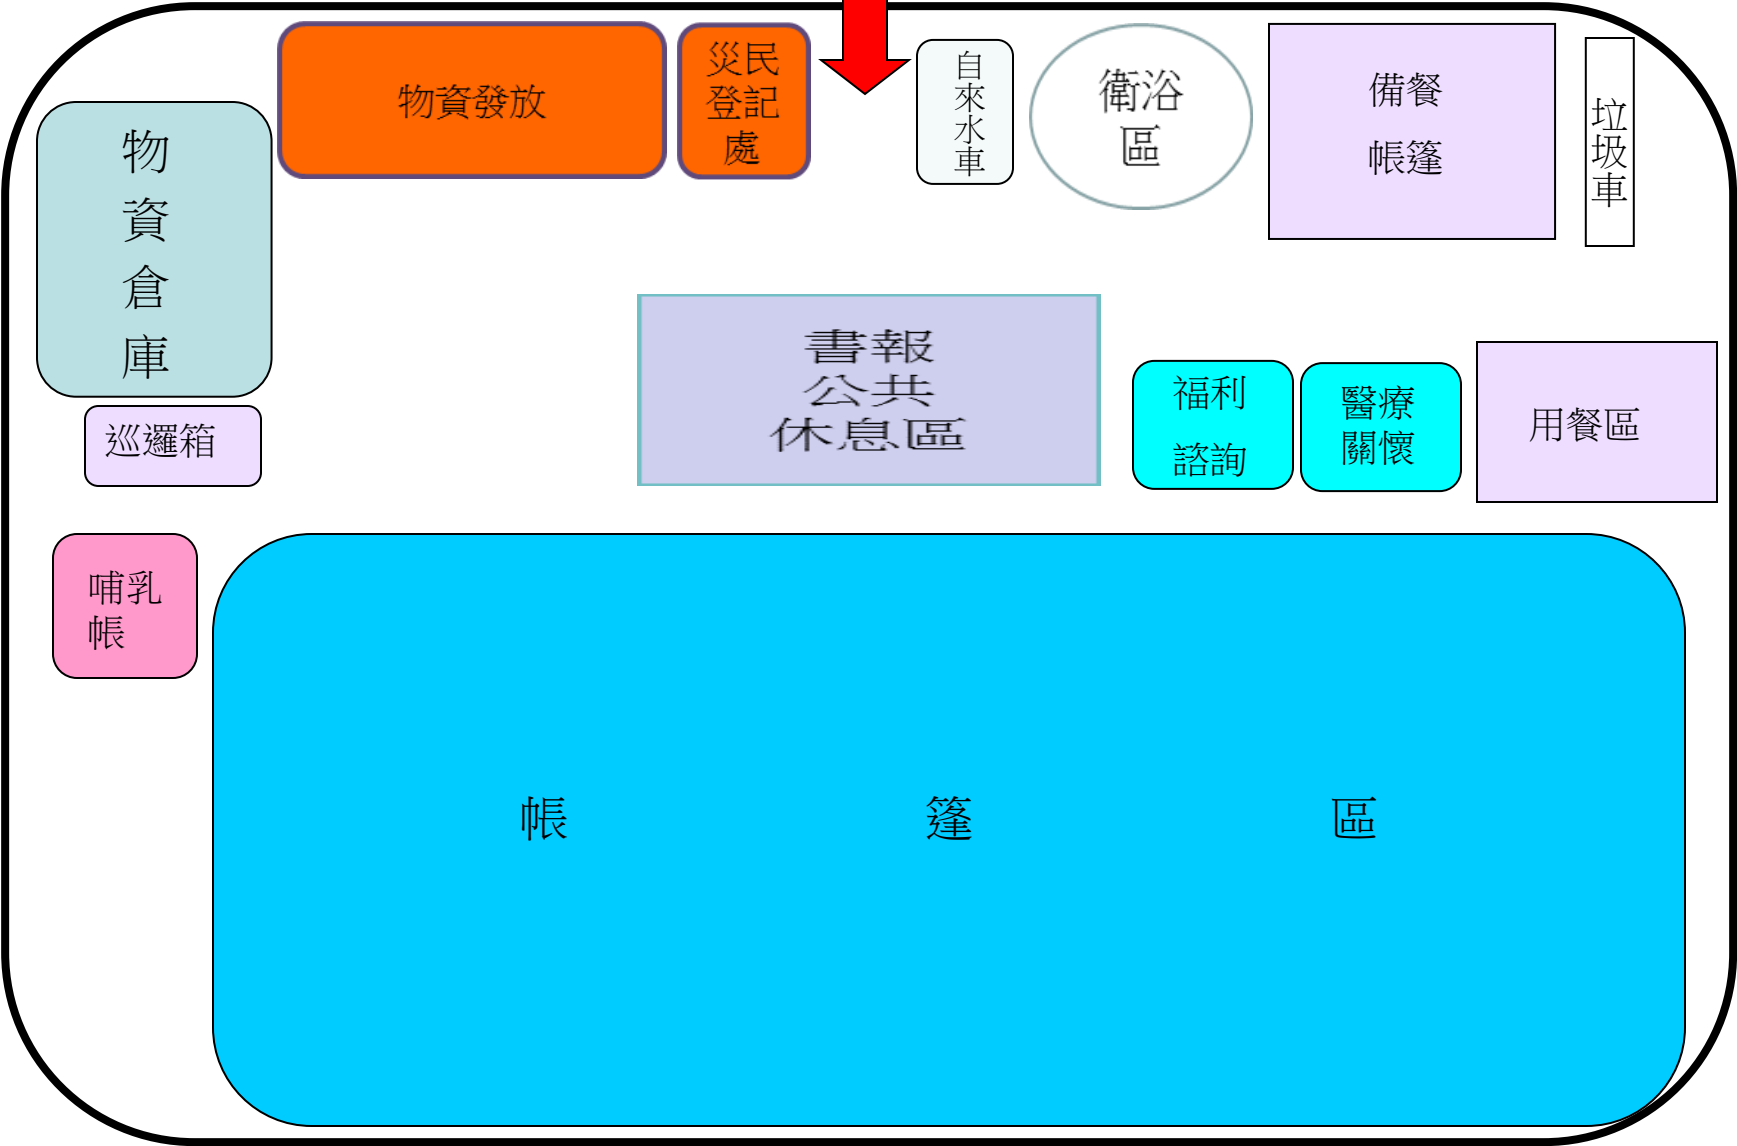

國光國小操場收容處所空間規劃圖

司令臺

臺中市南區國光國小國光堂2樓避難收容處所空間規劃圖