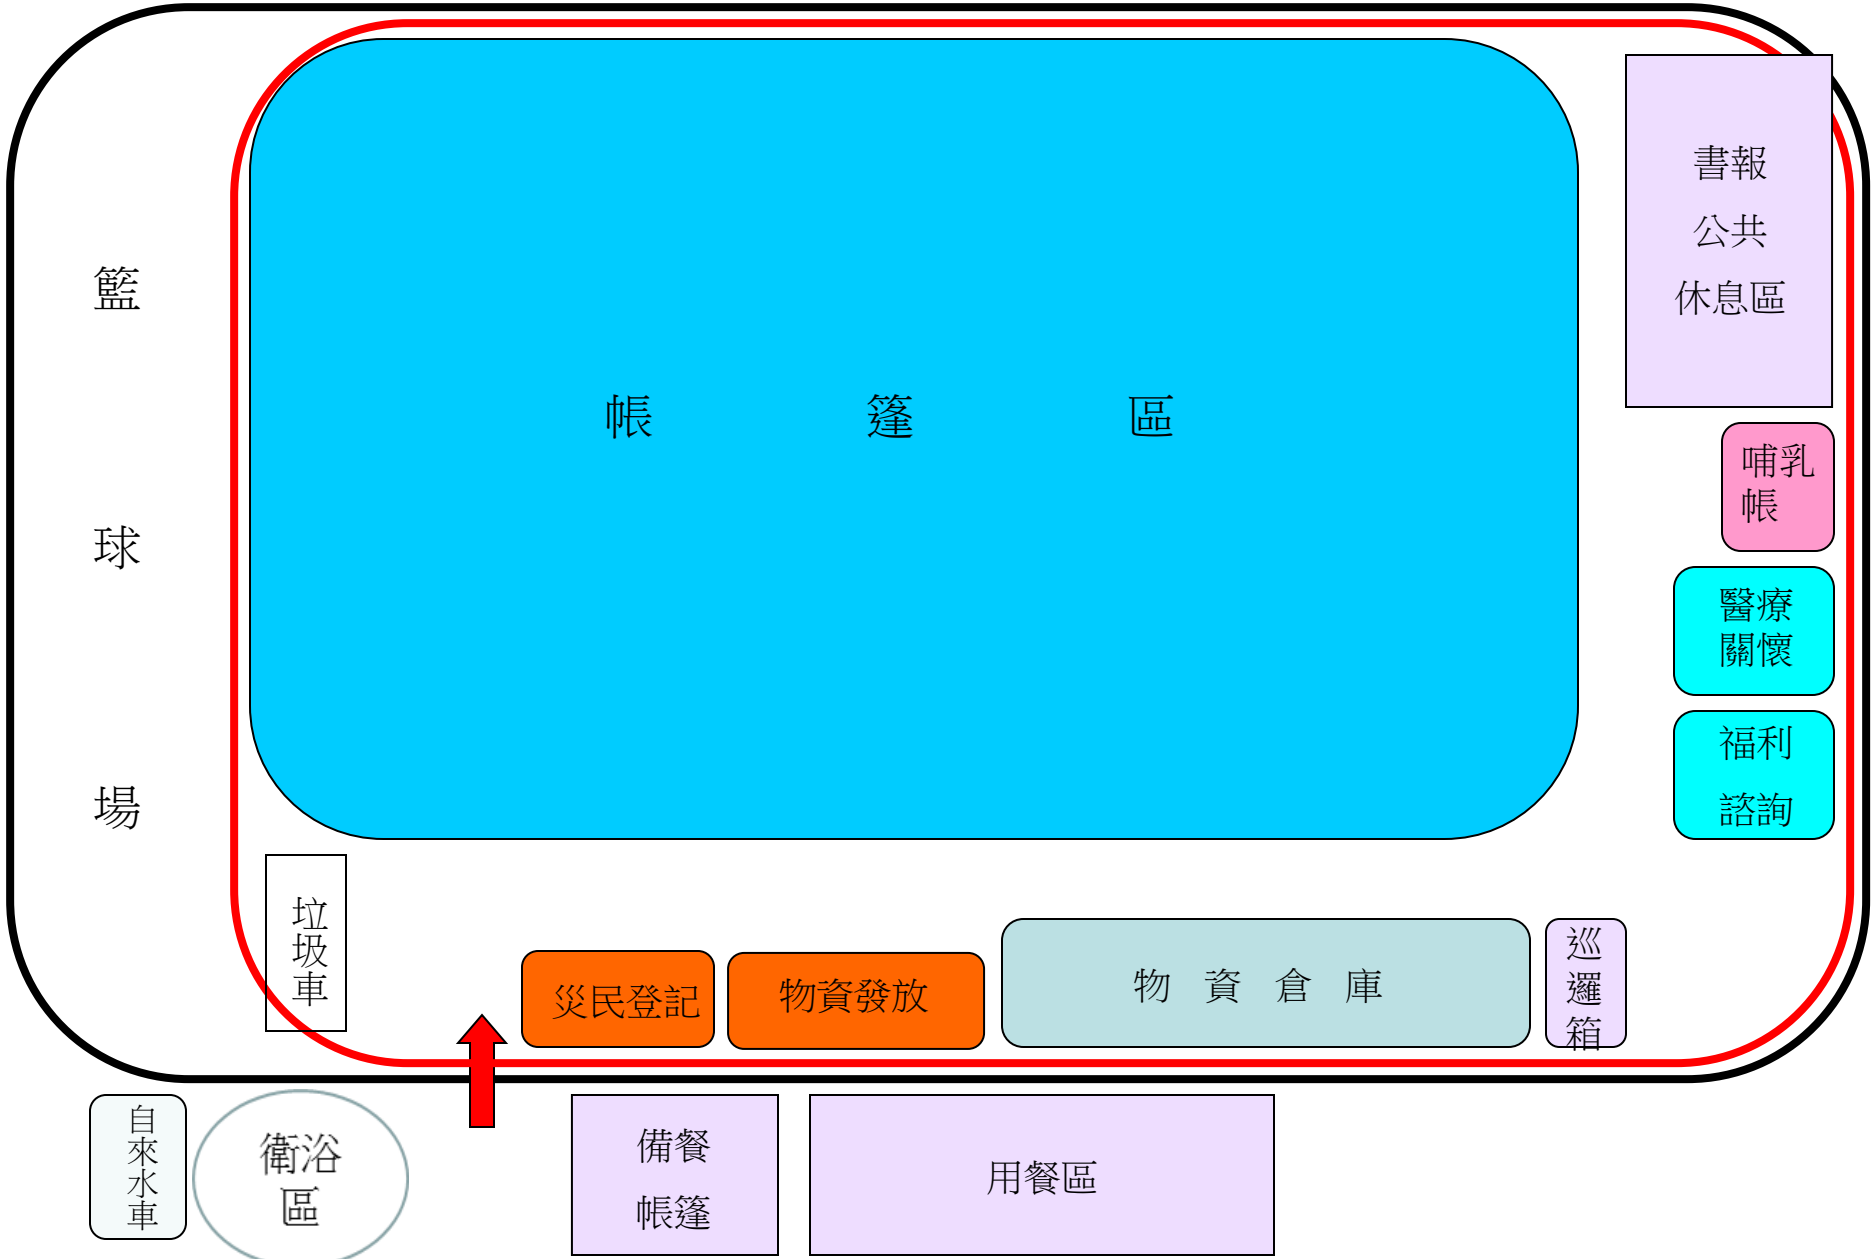

台中高工操場收容處所空間規劃圖

台中高工一樓收容處所空間規劃圖

台中高工二樓收容處所空間規劃圖