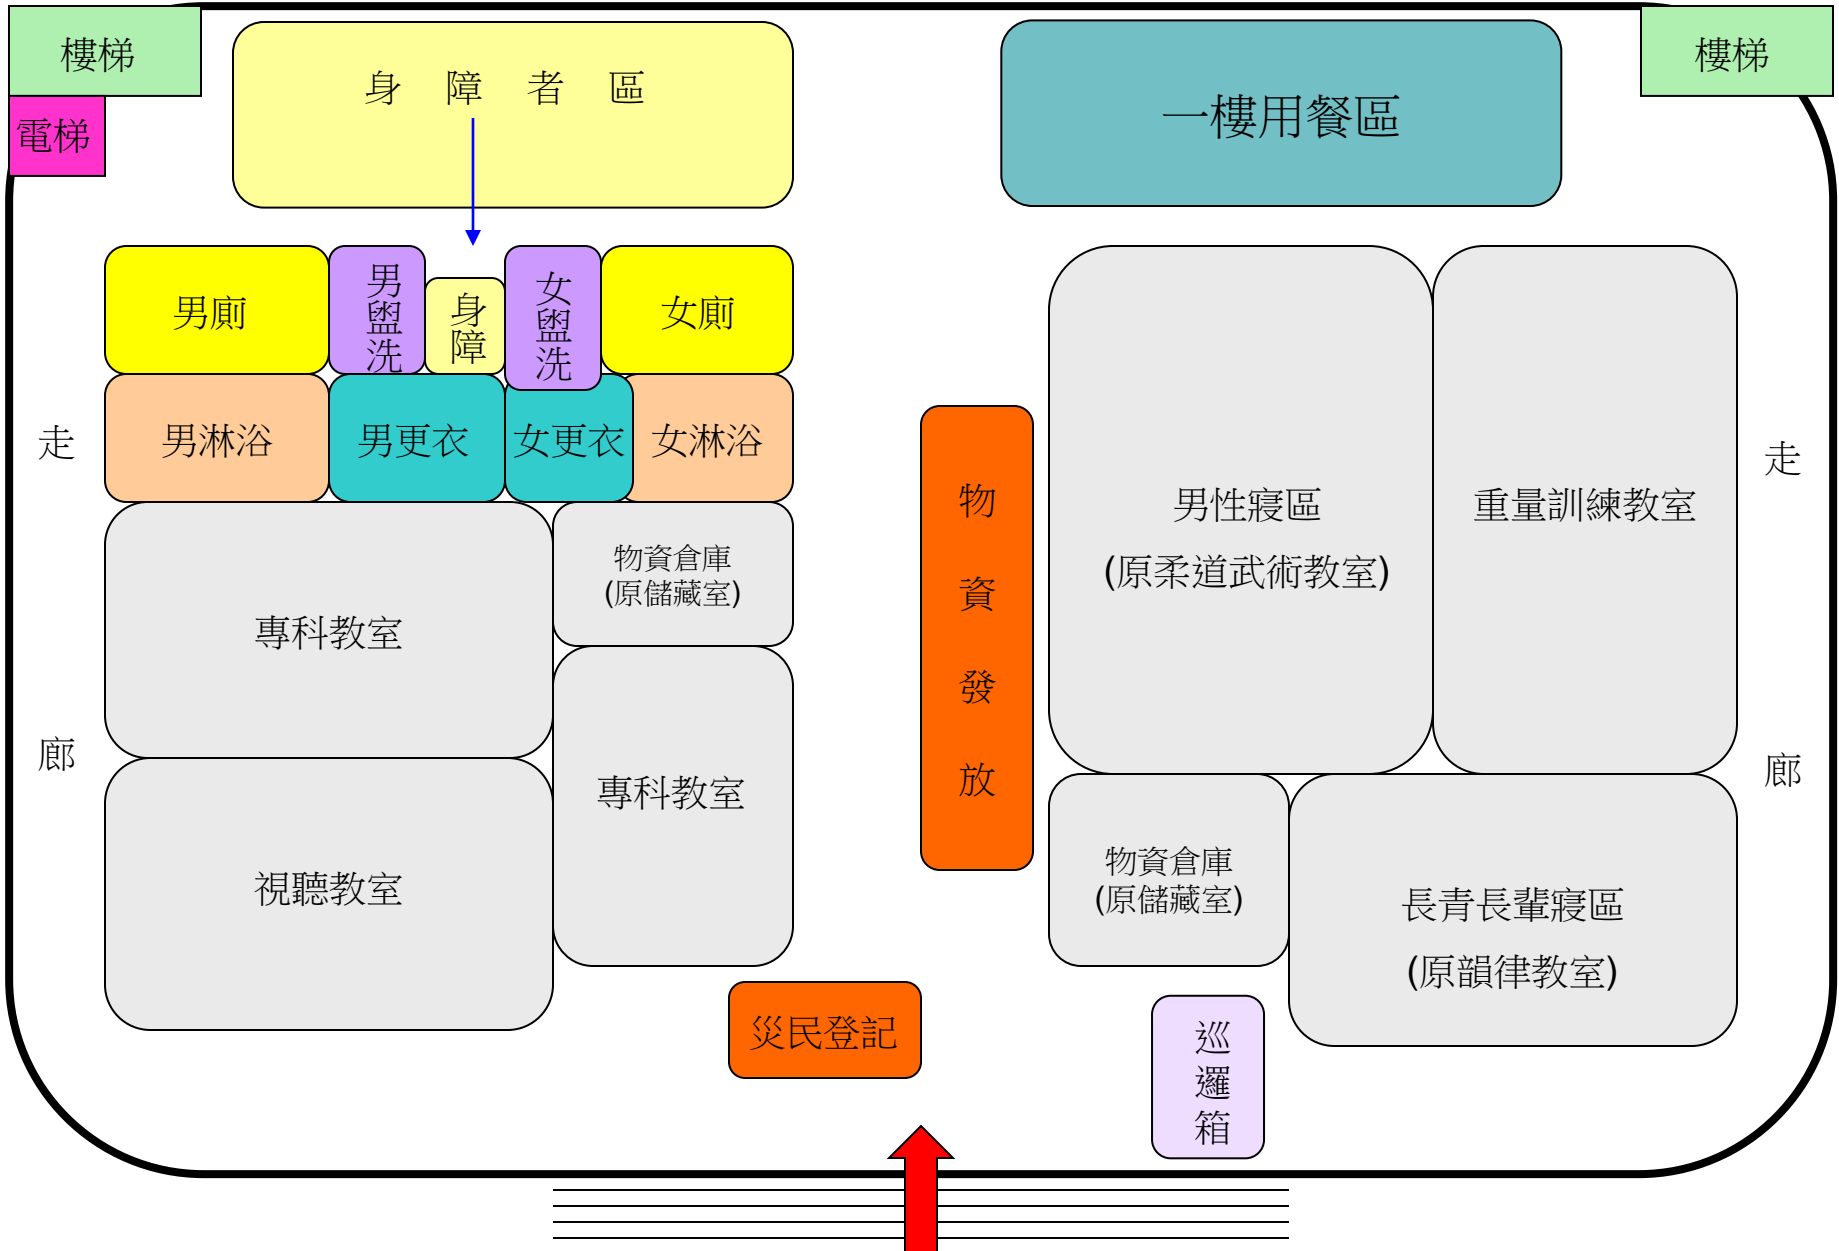

台中高工操場收容處所空間規劃圖

台中高工一樓收容處所空間規劃圖

台中高工二樓收容處所空間規劃圖