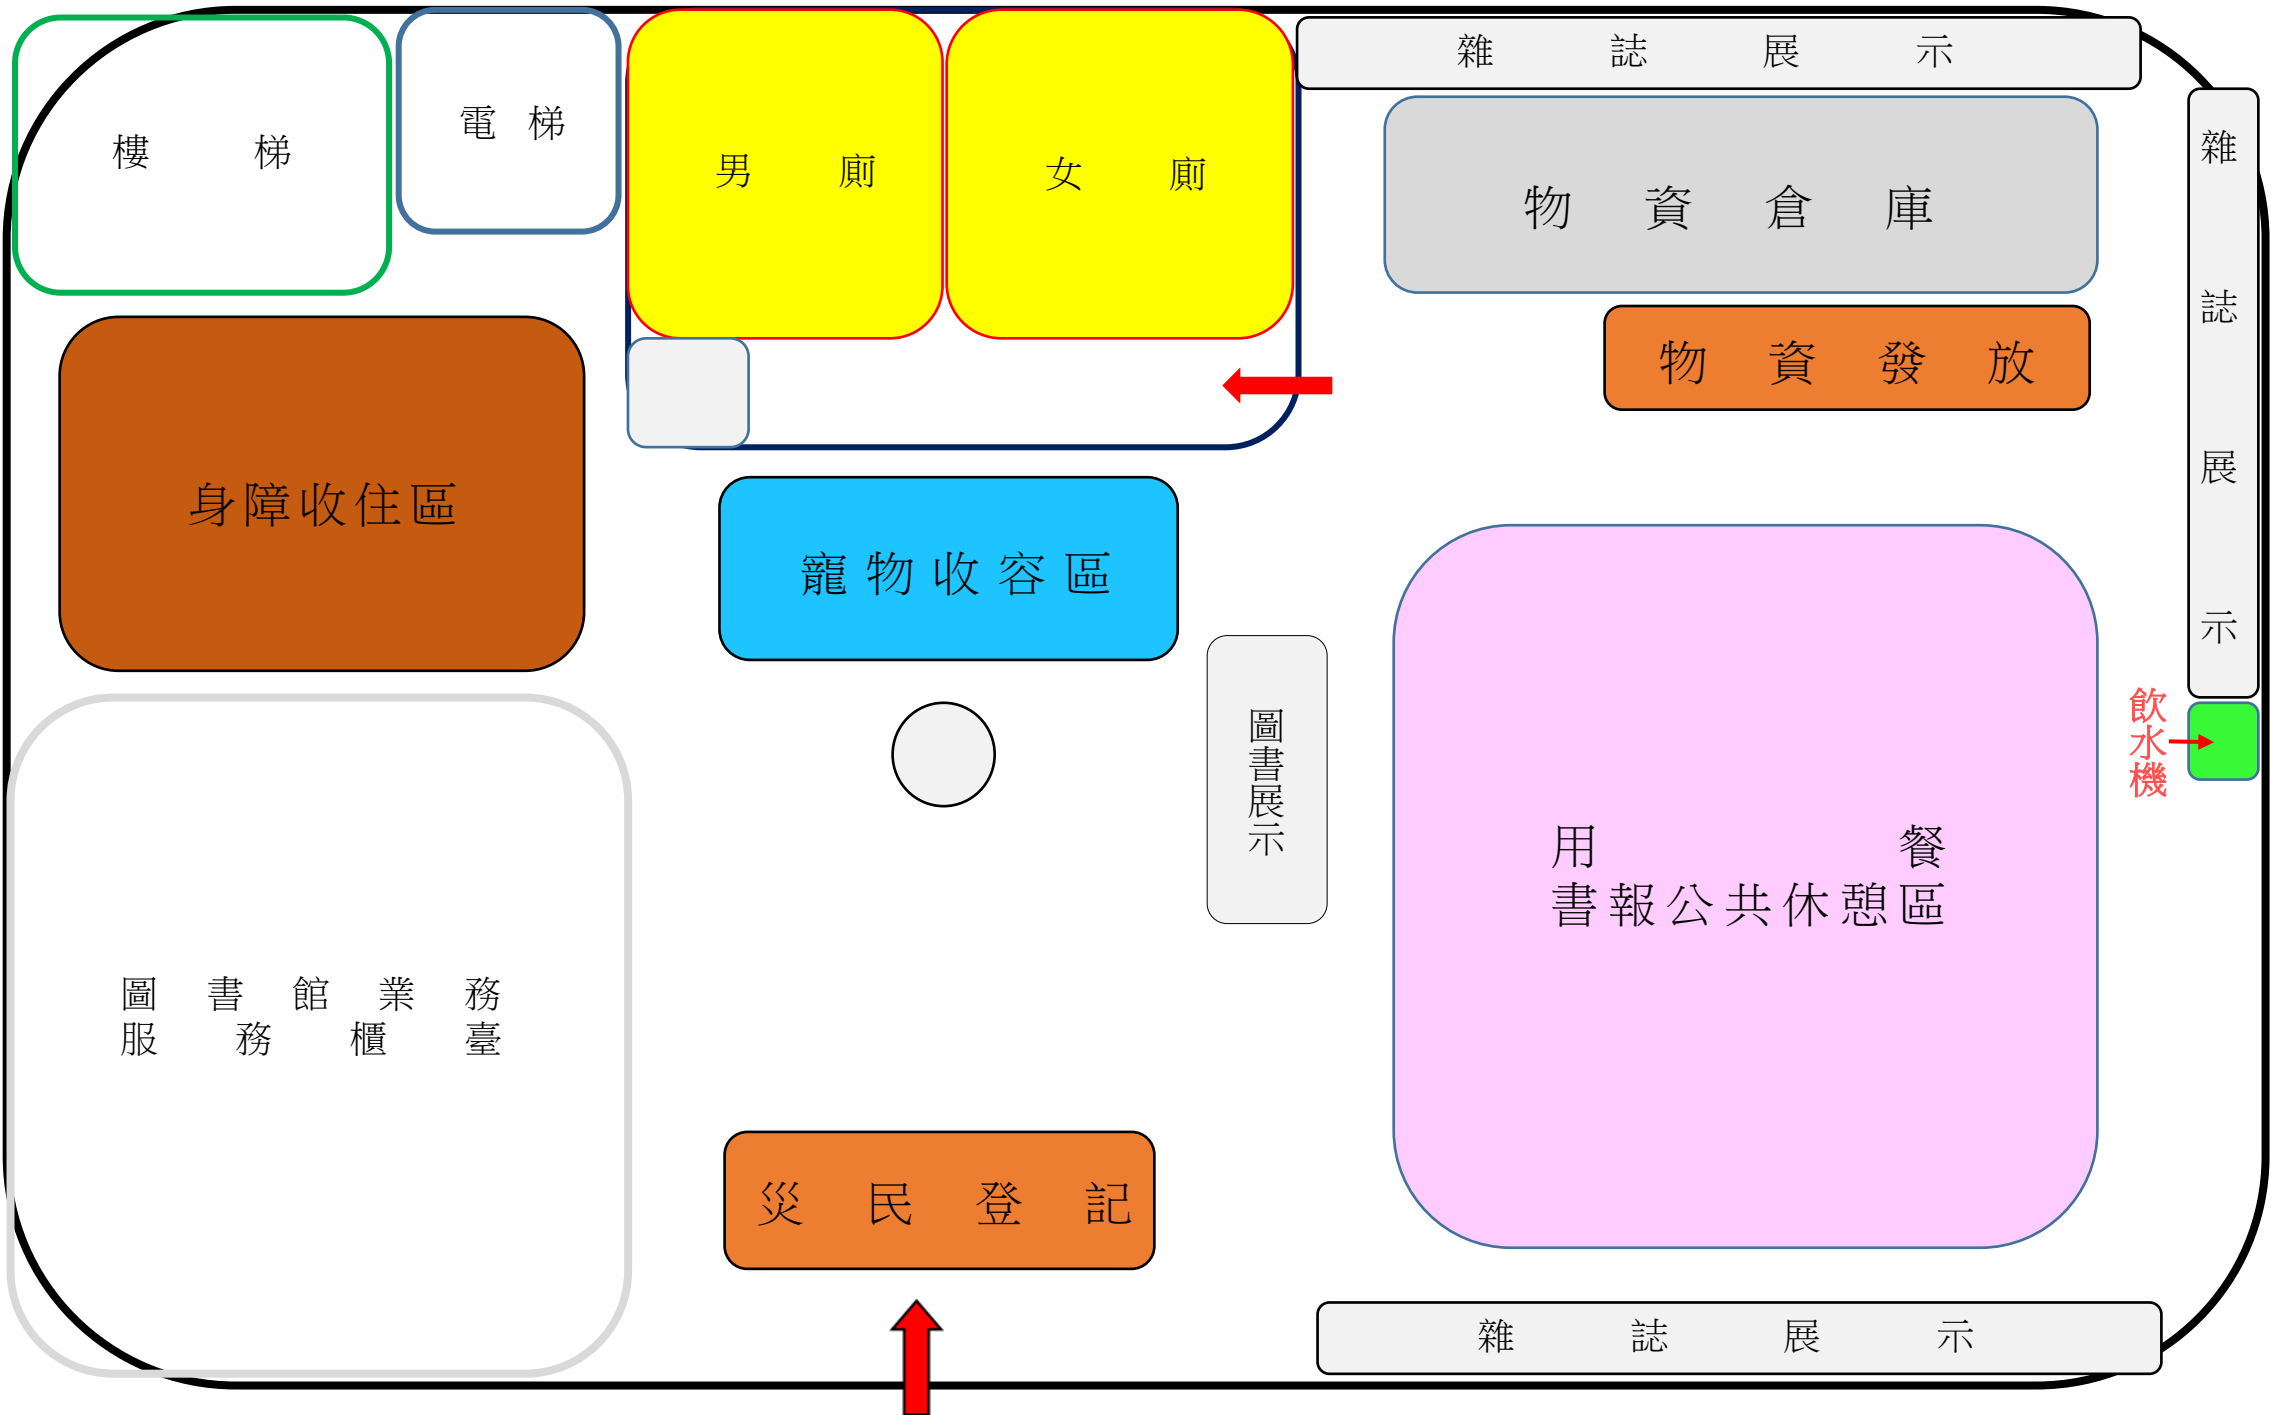

臺中市立圖書館南區分館一樓收容處所空間規劃圖

臺中市立圖書館南區分館四樓收容處所空間規劃圖