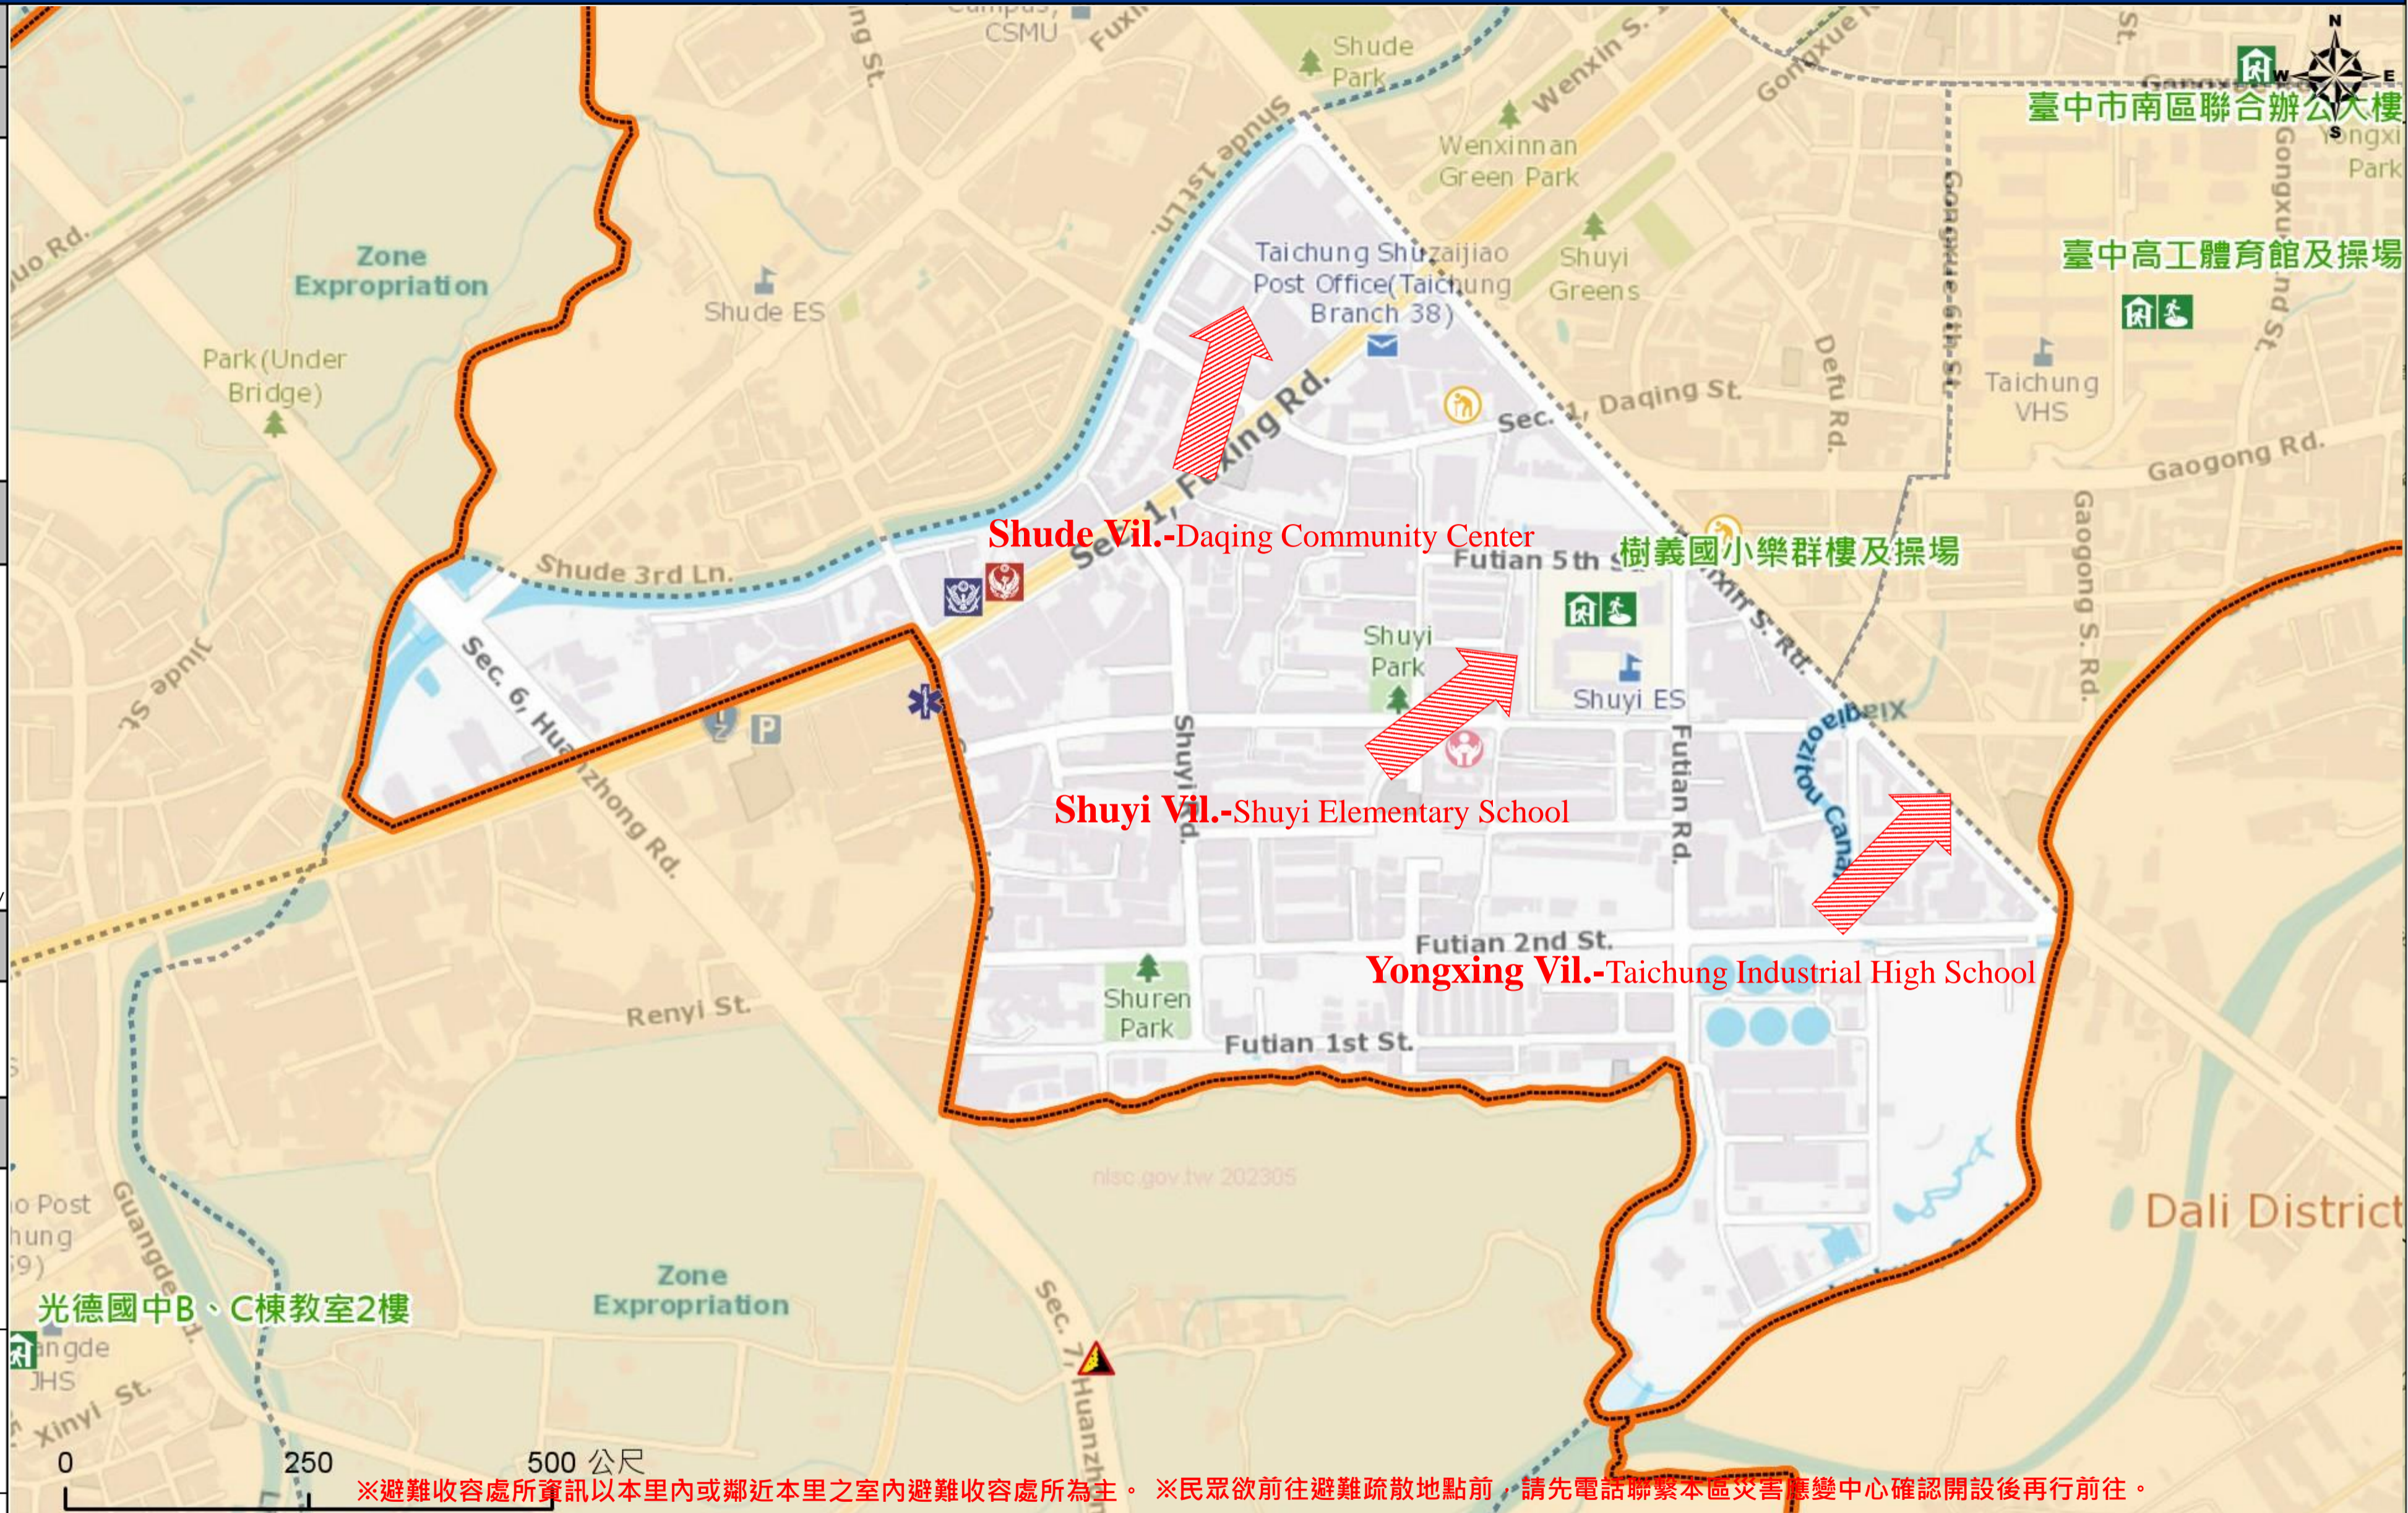

直升機停機處 Heliport Info

名稱 : 轄區分隊(電話) : 南區區公所2023年8月製作 Made in Aug 2023 by South District, Taichung City

※避難收容處所資訊以本里內或鄰近本里之室內避難收容處所為主。※民眾欲前往避難疏散地點前，請先電話聯繫本區災害應變中心確認開設後再行前往。

圖例 legend	防災 Disaster	道路 Road		設施 Facilities			界線 Administrative boundary
	避難疏散方向 Evacuation route	一般道路 Road	省道 Provincial Road	室外避難處所 Outdoor Shelter	室內避難處所 Indoor Shelter	民生物資儲備處所 Material reserve	區行政界線 District level
歷史淹水點位 History Flooding Point	縣道 County highway	快速道路 Expressway	醫療機構 Medical Facility	警察單位 Police Department	消防單位 Fire Department	里行政界線 Village level	
歷史坡地災害 History slope point	國道 Highway	臺灣鐵路 TRA	社福機構(身障) Disabled Persons	社福機構(老人) Elderly welfare institution	社福機構(兒少) Children welfare	臺中市市民防災手冊 Taichung Citizen Disaster Prevention Guide	
	臺灣高鐵 THSR	台中捷運 TMRT	一般護理之家 Nursing Home	災害應變中心 Emergency Operation Center	直升機停機處 Heliport		