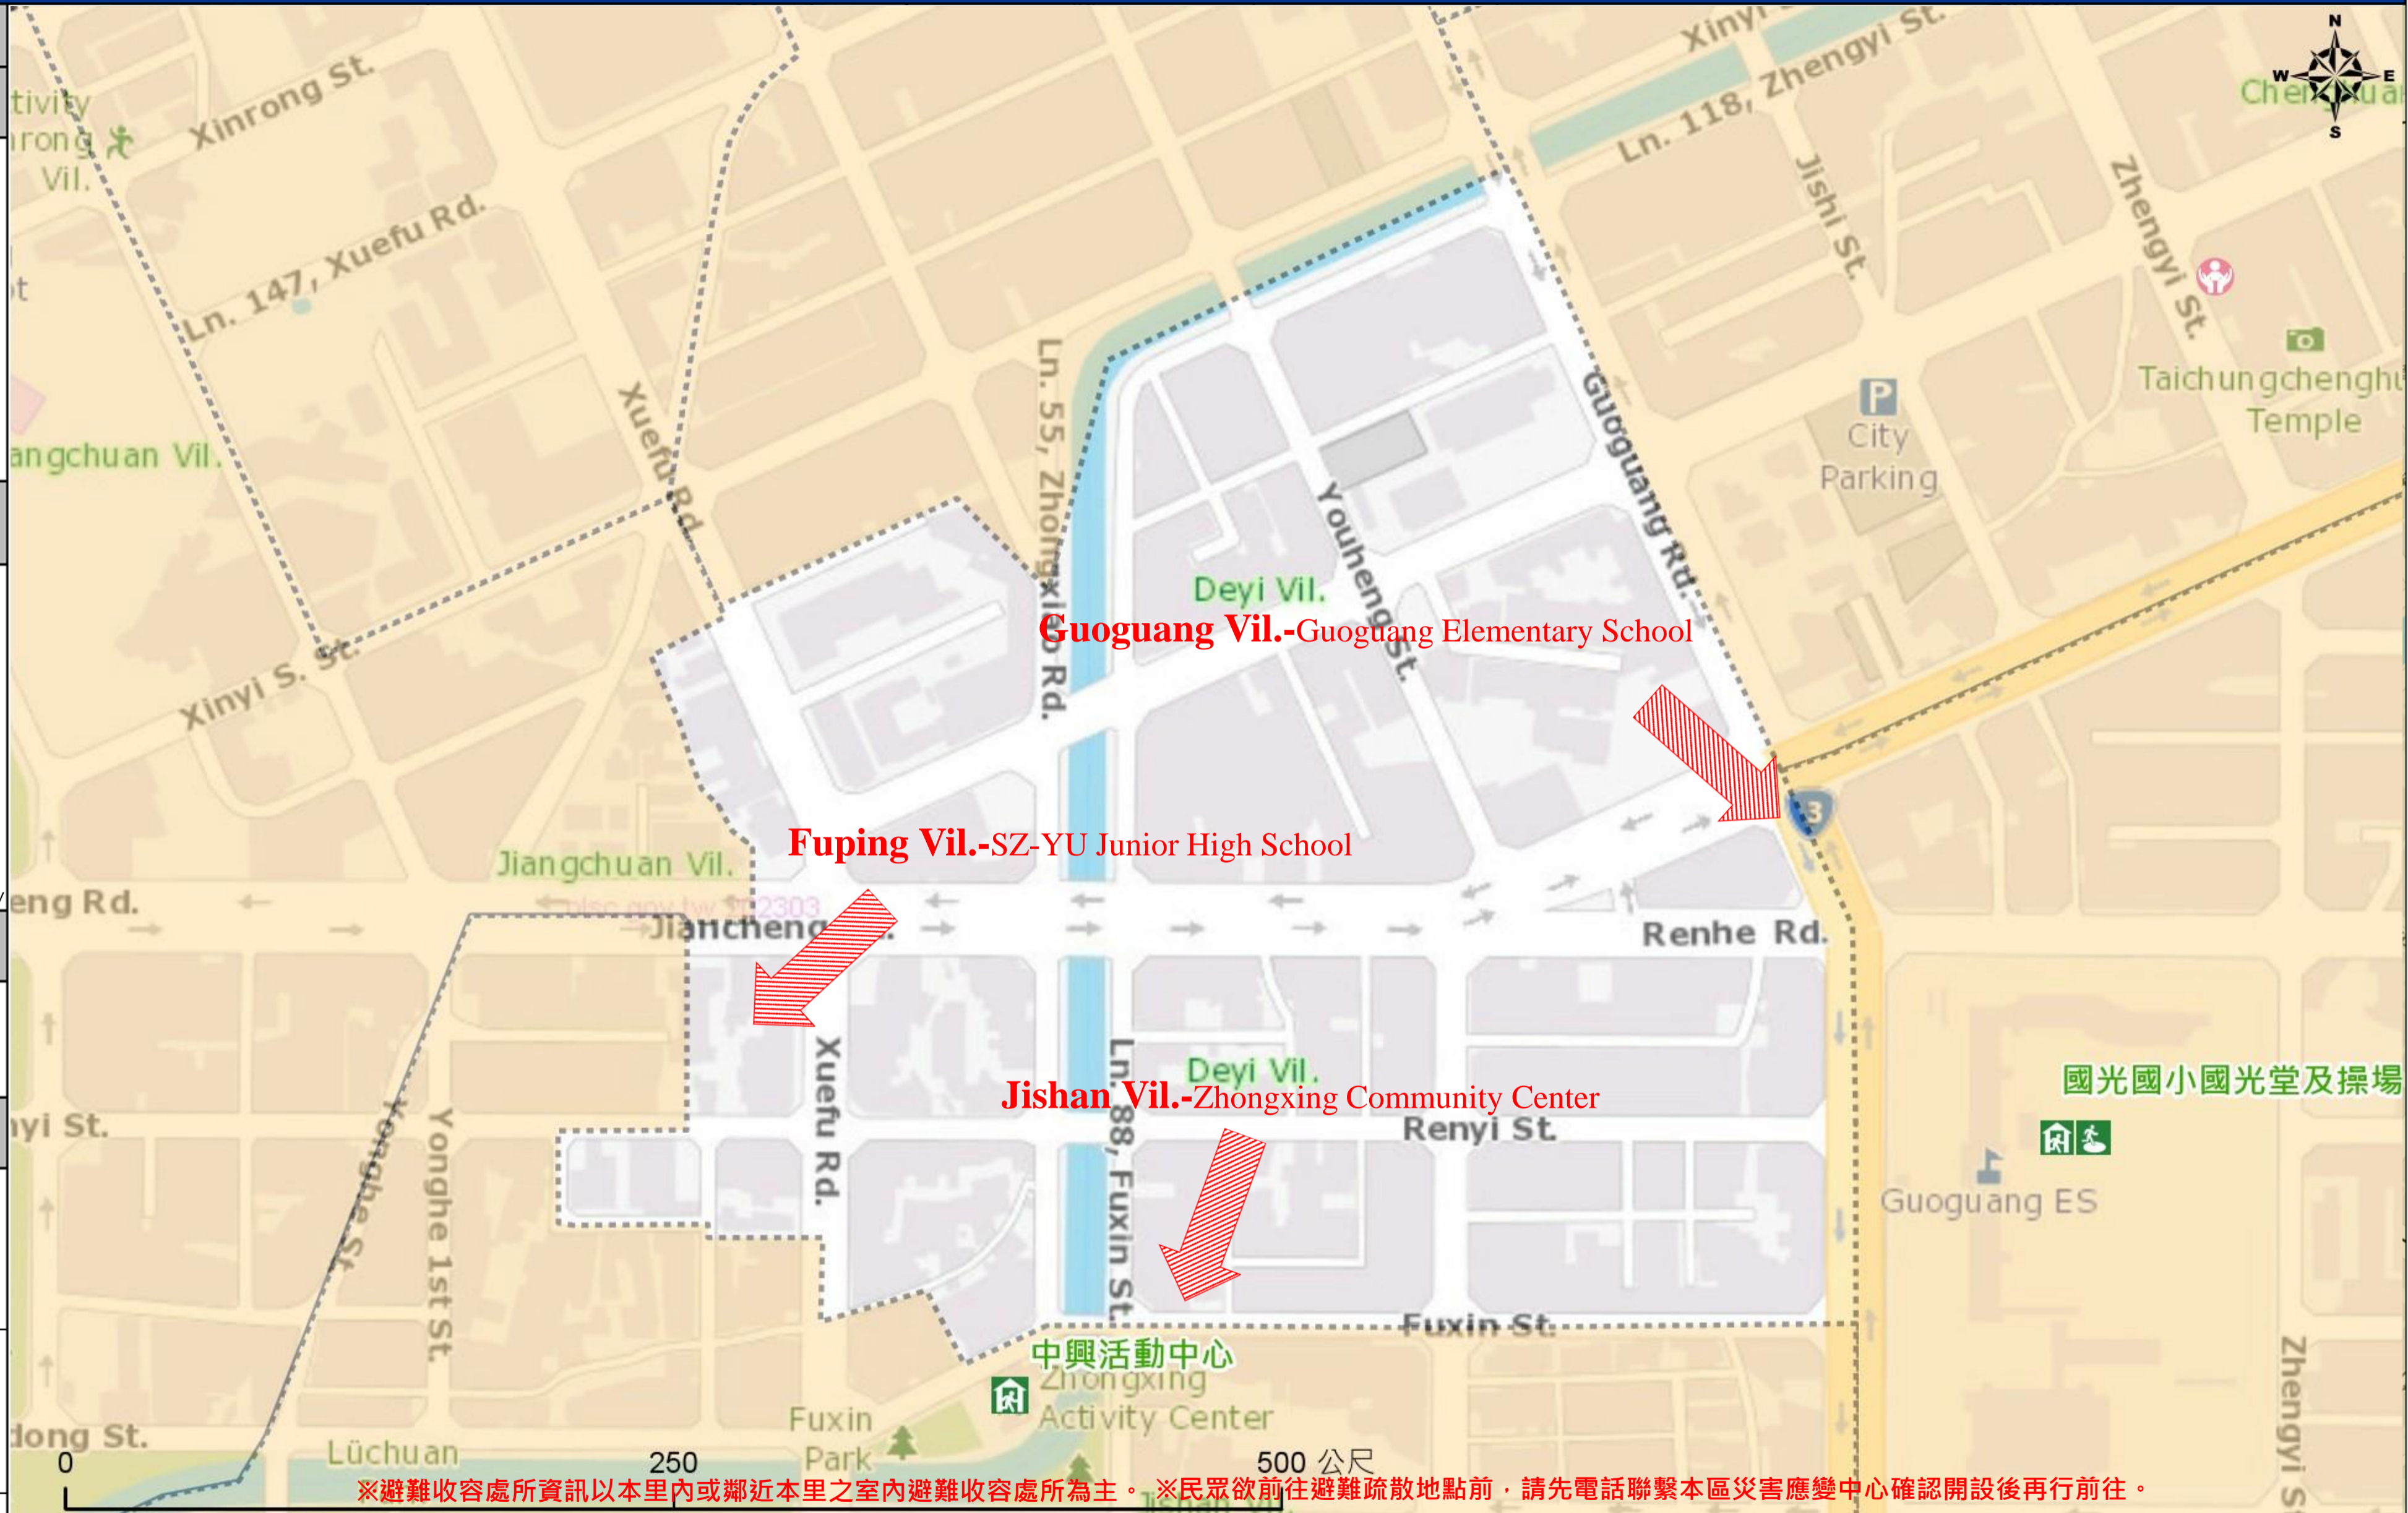

防災資訊表
Information Table

災害通報單位
Notification Unit

臺中市災害應變中心 Taichung EOC
04-23811119#567

南區災害應變中心 South District EOC
04-22626105

警察局第三分局 Police Department
04-22224477

消防局信義分隊 Fire Department
04-22878220

1999臺中市民一碼通 Citizen Helpline
1999

防災資訊網站
Emergency Information website

- 經濟部水利署防災資訊服務網
  Water Resources Agency, Ministry of Economic Affairs
  <https://fhy.wra.gov.tw/fhyv2/>
- 行政院農委會土石流防災資訊網
  Debris Flow Disaster Prevention Information
  <https://246.swcb.gov.tw/>
- NCDR災害情資網
  National Science and Technology Center for Disaster Reduction
  <https://ceocdss.ncdr.nat.gov.tw/>
- 臺中市政府水利局防災資訊網
  Water Resources Bureau of Taichung City Government
  <https://wrbeochi.taichung.gov.tw/TCSAFE/>

緊急聯絡人
Emergency Contact person

里長 Chief of Deyi Vil.
林志昌 LIN,ZHI-CHANG
電話 Tel. : (04)22872447
手機 Phone Number : 0936-243818

避難收容處所
Evacuation Shelter

名稱(Name) : Zhongxing Community Center
地址(add.) : No. 89, Fuxin Street
聯絡電話(Tel.) : (04)22626105#125
容納人數(Capacity) : 50人 (peple)

名稱(Name) : Guoguang Elementary School
地址(add.) : No. 261 Guoguang Road
聯絡電話(Tel.) : (04)22872475#731
容納人數(Capacity) : 707人 (peple)

名稱(Name) : SZ-YU Junior High School
地址(add.) : No. 152, Sec. 2, Fuxing Road
聯絡電話(Tel.) : (04) 22633229#730
容納人數(Capacity) : 544人 (peple)

直升機停機處
Heliport Info

名稱 :
轄區分隊(電話) :

南區區公所2023年8月製作
Made in Aug 2023 by South District, Taichung City

※避難收容處所資訊以本里內或鄰近本里之室內避難收容處所為主。※民眾欲前往避難疏散地點前，請先電話聯繫本區災害應變中心確認開設後再行前往。

圖例 legend	防災 Disaster	道路 Road		設施 Facilities			界線 Administrative boundary	
		避難疏散方向 Evacuation route	一般道路 Road	省道 Provincial Road	室外避難處所 Outdoor Shelter	室內避難處所 Indoor Shelter	民生物資儲備處所 Material reserve	區行政界線 District level
	歷史淹水點位 History Flooding Point	縣道 County highway	快速道路 Expressway	醫療機構 Medical Facility	警察單位 Police Departmet	消防單位 Fire Department	里行政界線 Village level	
	歷史坡地災害 History slope point	國道 Highway	臺灣鐵路 TRA	社福機構(身障) Disabled Persons	社福機構(老人) Elderly welfare institution	社福機構(兒少) Children welfare	臺中市市民防災手冊 Taichung Citizen Disaster Prevention Guide	
		臺灣高鐵 THSR	台中捷運 TMRT	一般護理之家 Nursing Home	災害應變中心 Emergency Operation Center	直升機停機處 Heliport