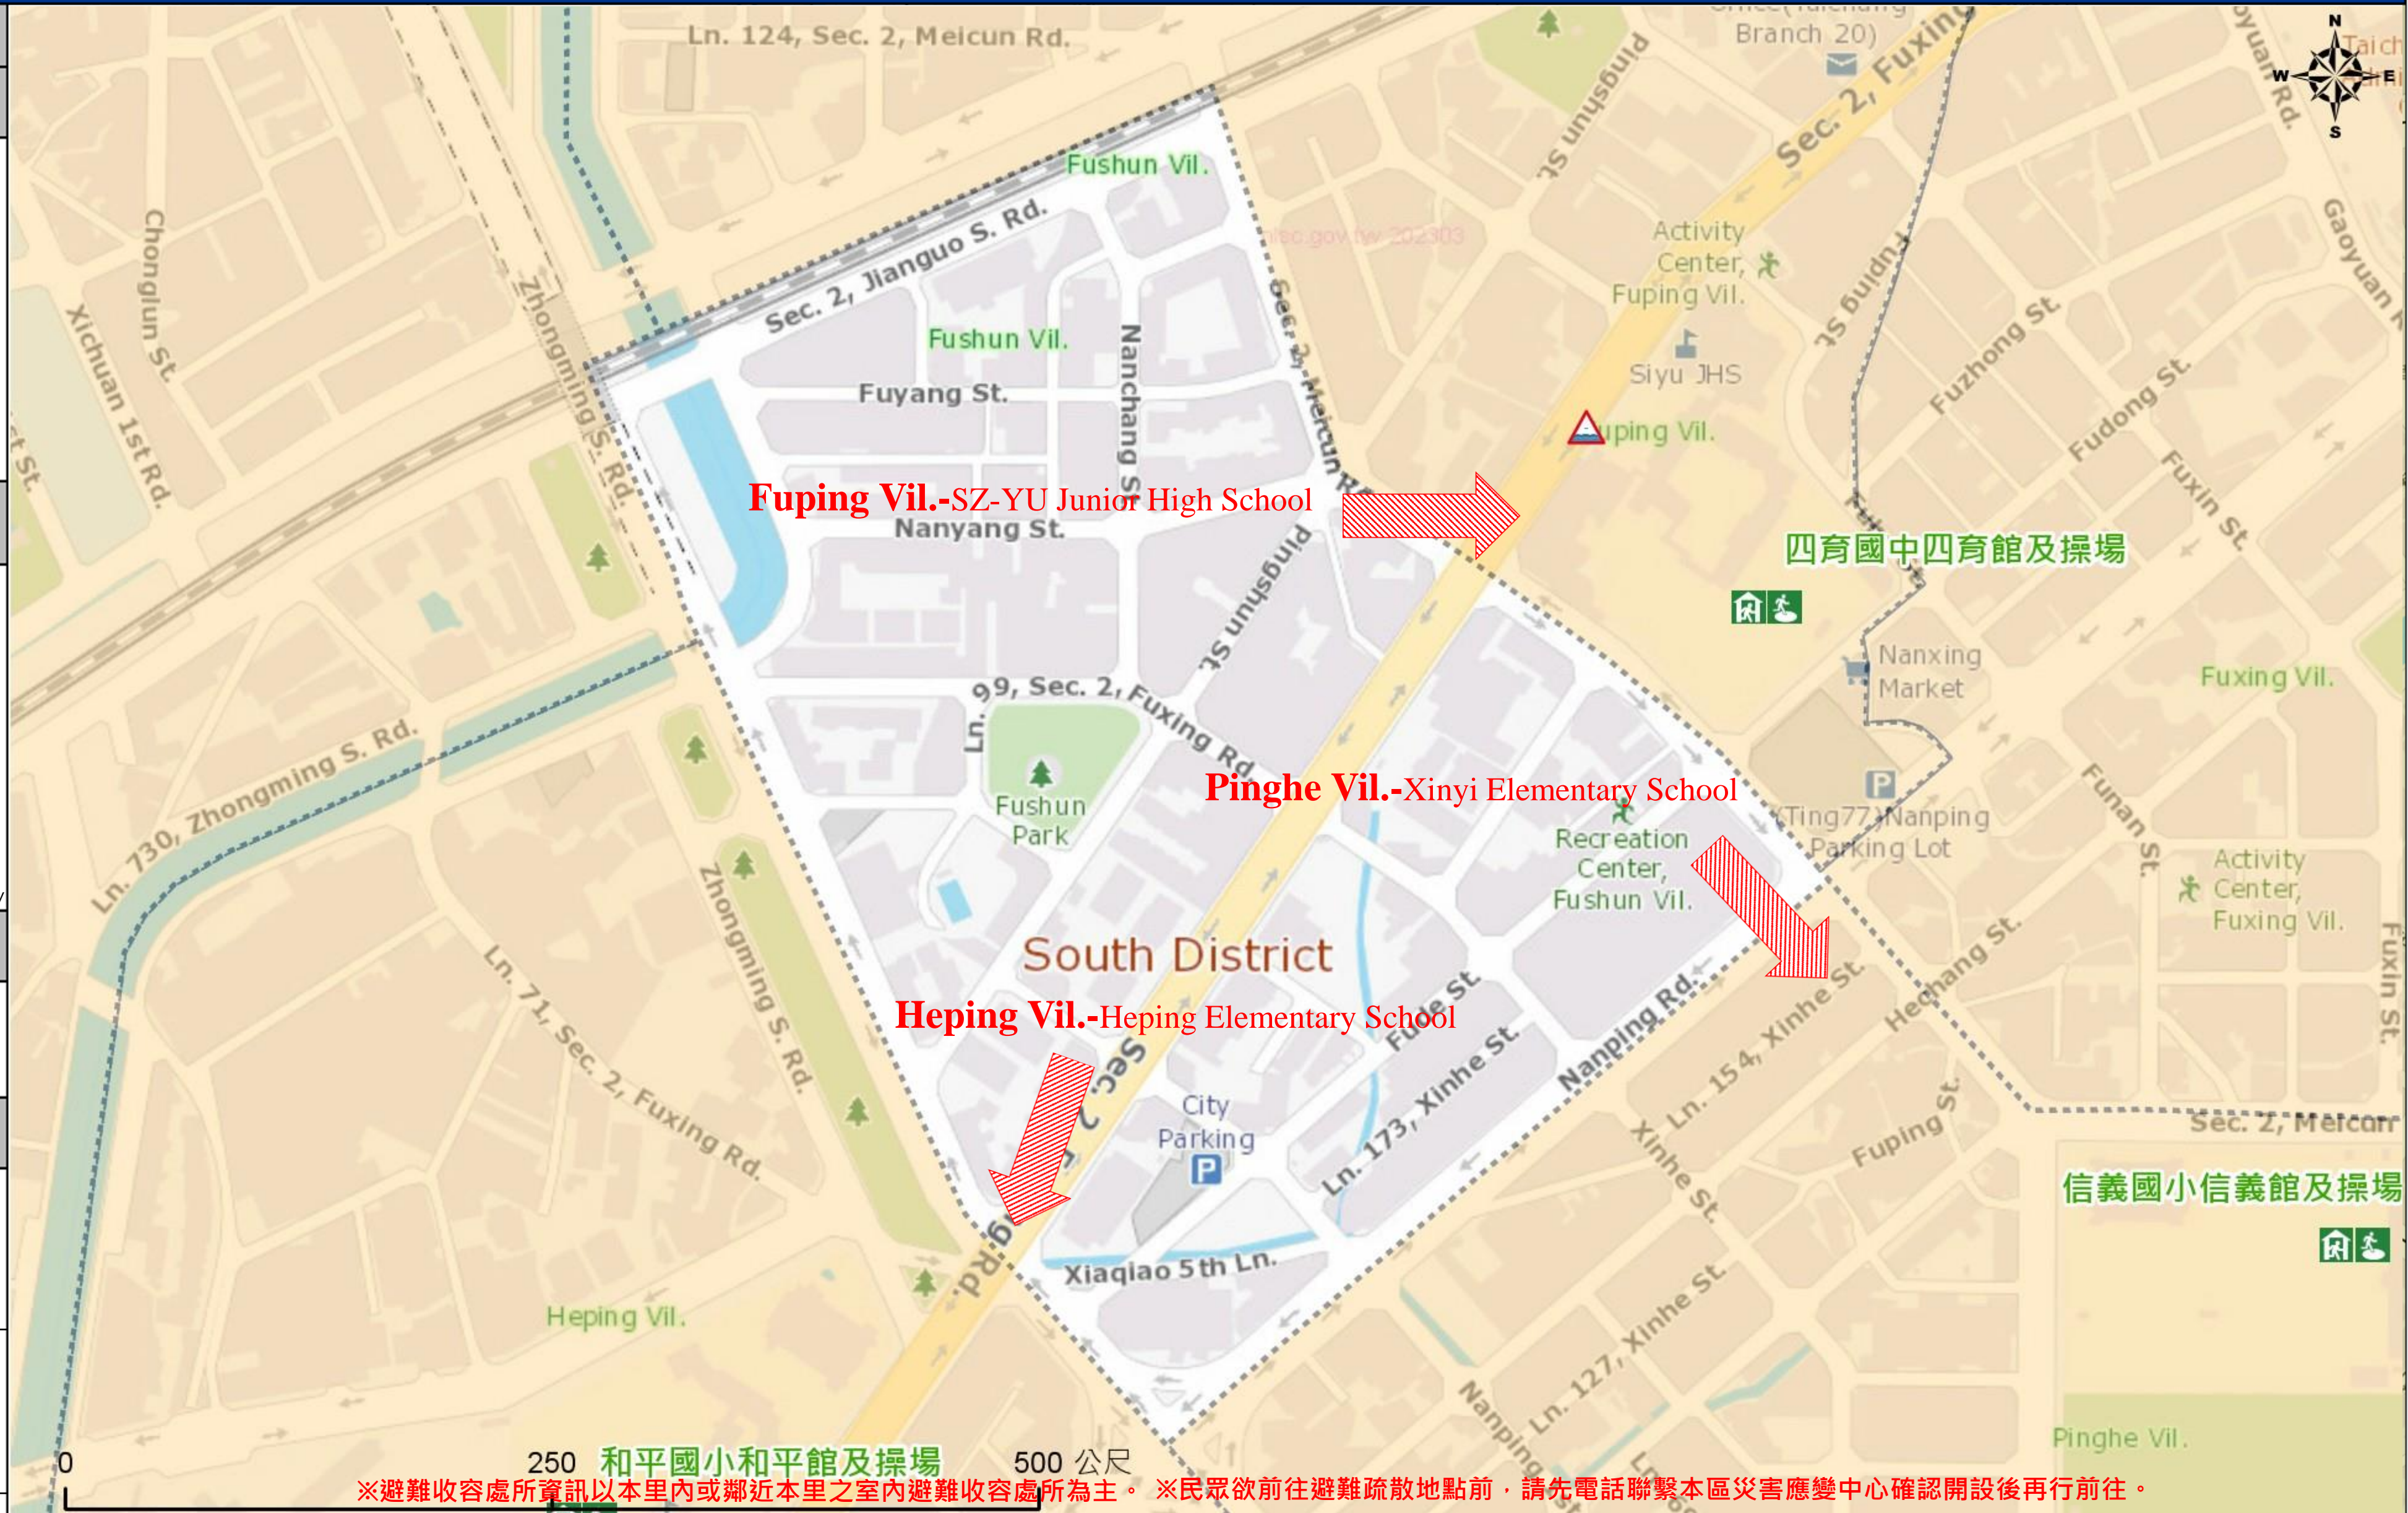

直升機停機處
Heliport Info

名稱 :
轄區分隊(電話) :

南區區公所2023年8月製作
Made in Aug 2023 by South District, Taichung City

※避難收容處所資訊以本里內或鄰近本里之室內避難收容處所為主。※民眾欲前往避難疏散地點前，請先電話聯繫本區災害應變中心確認開設後再行前往。

圖例 legend	防災 Disaster	道路 Road		設施 Facilities			界線 Administrative boundary						
		避難疏散方向 Evacuation route		一般道路 Road		省道 Provincial Road		室外避難處所 Outdoor Shelter		室內避難處所 Indoor Shelter		民生物資儲備處所 Material reserve	
	歷史淹水點位 History Flooding Point		縣道 County highway		快速道路 Expressway		醫療機構 Medical Facility		警察單位 Police Departmet		消防單位 Fire Department		里行政界線 Village level
	歷史坡地災害 History slope point		國道 Highway		臺灣鐵路 TRA		社福機構(身障) Disabled Persons		社福機構(老人) Elderly welfare institution		社福機構(兒少) Children welfare		直升機停機處 Heliport
			臺灣高鐵 THSR		台中捷運 TMRT		一般護理之家 Nursing Home		災害應變中心 Emergency Operation Center				