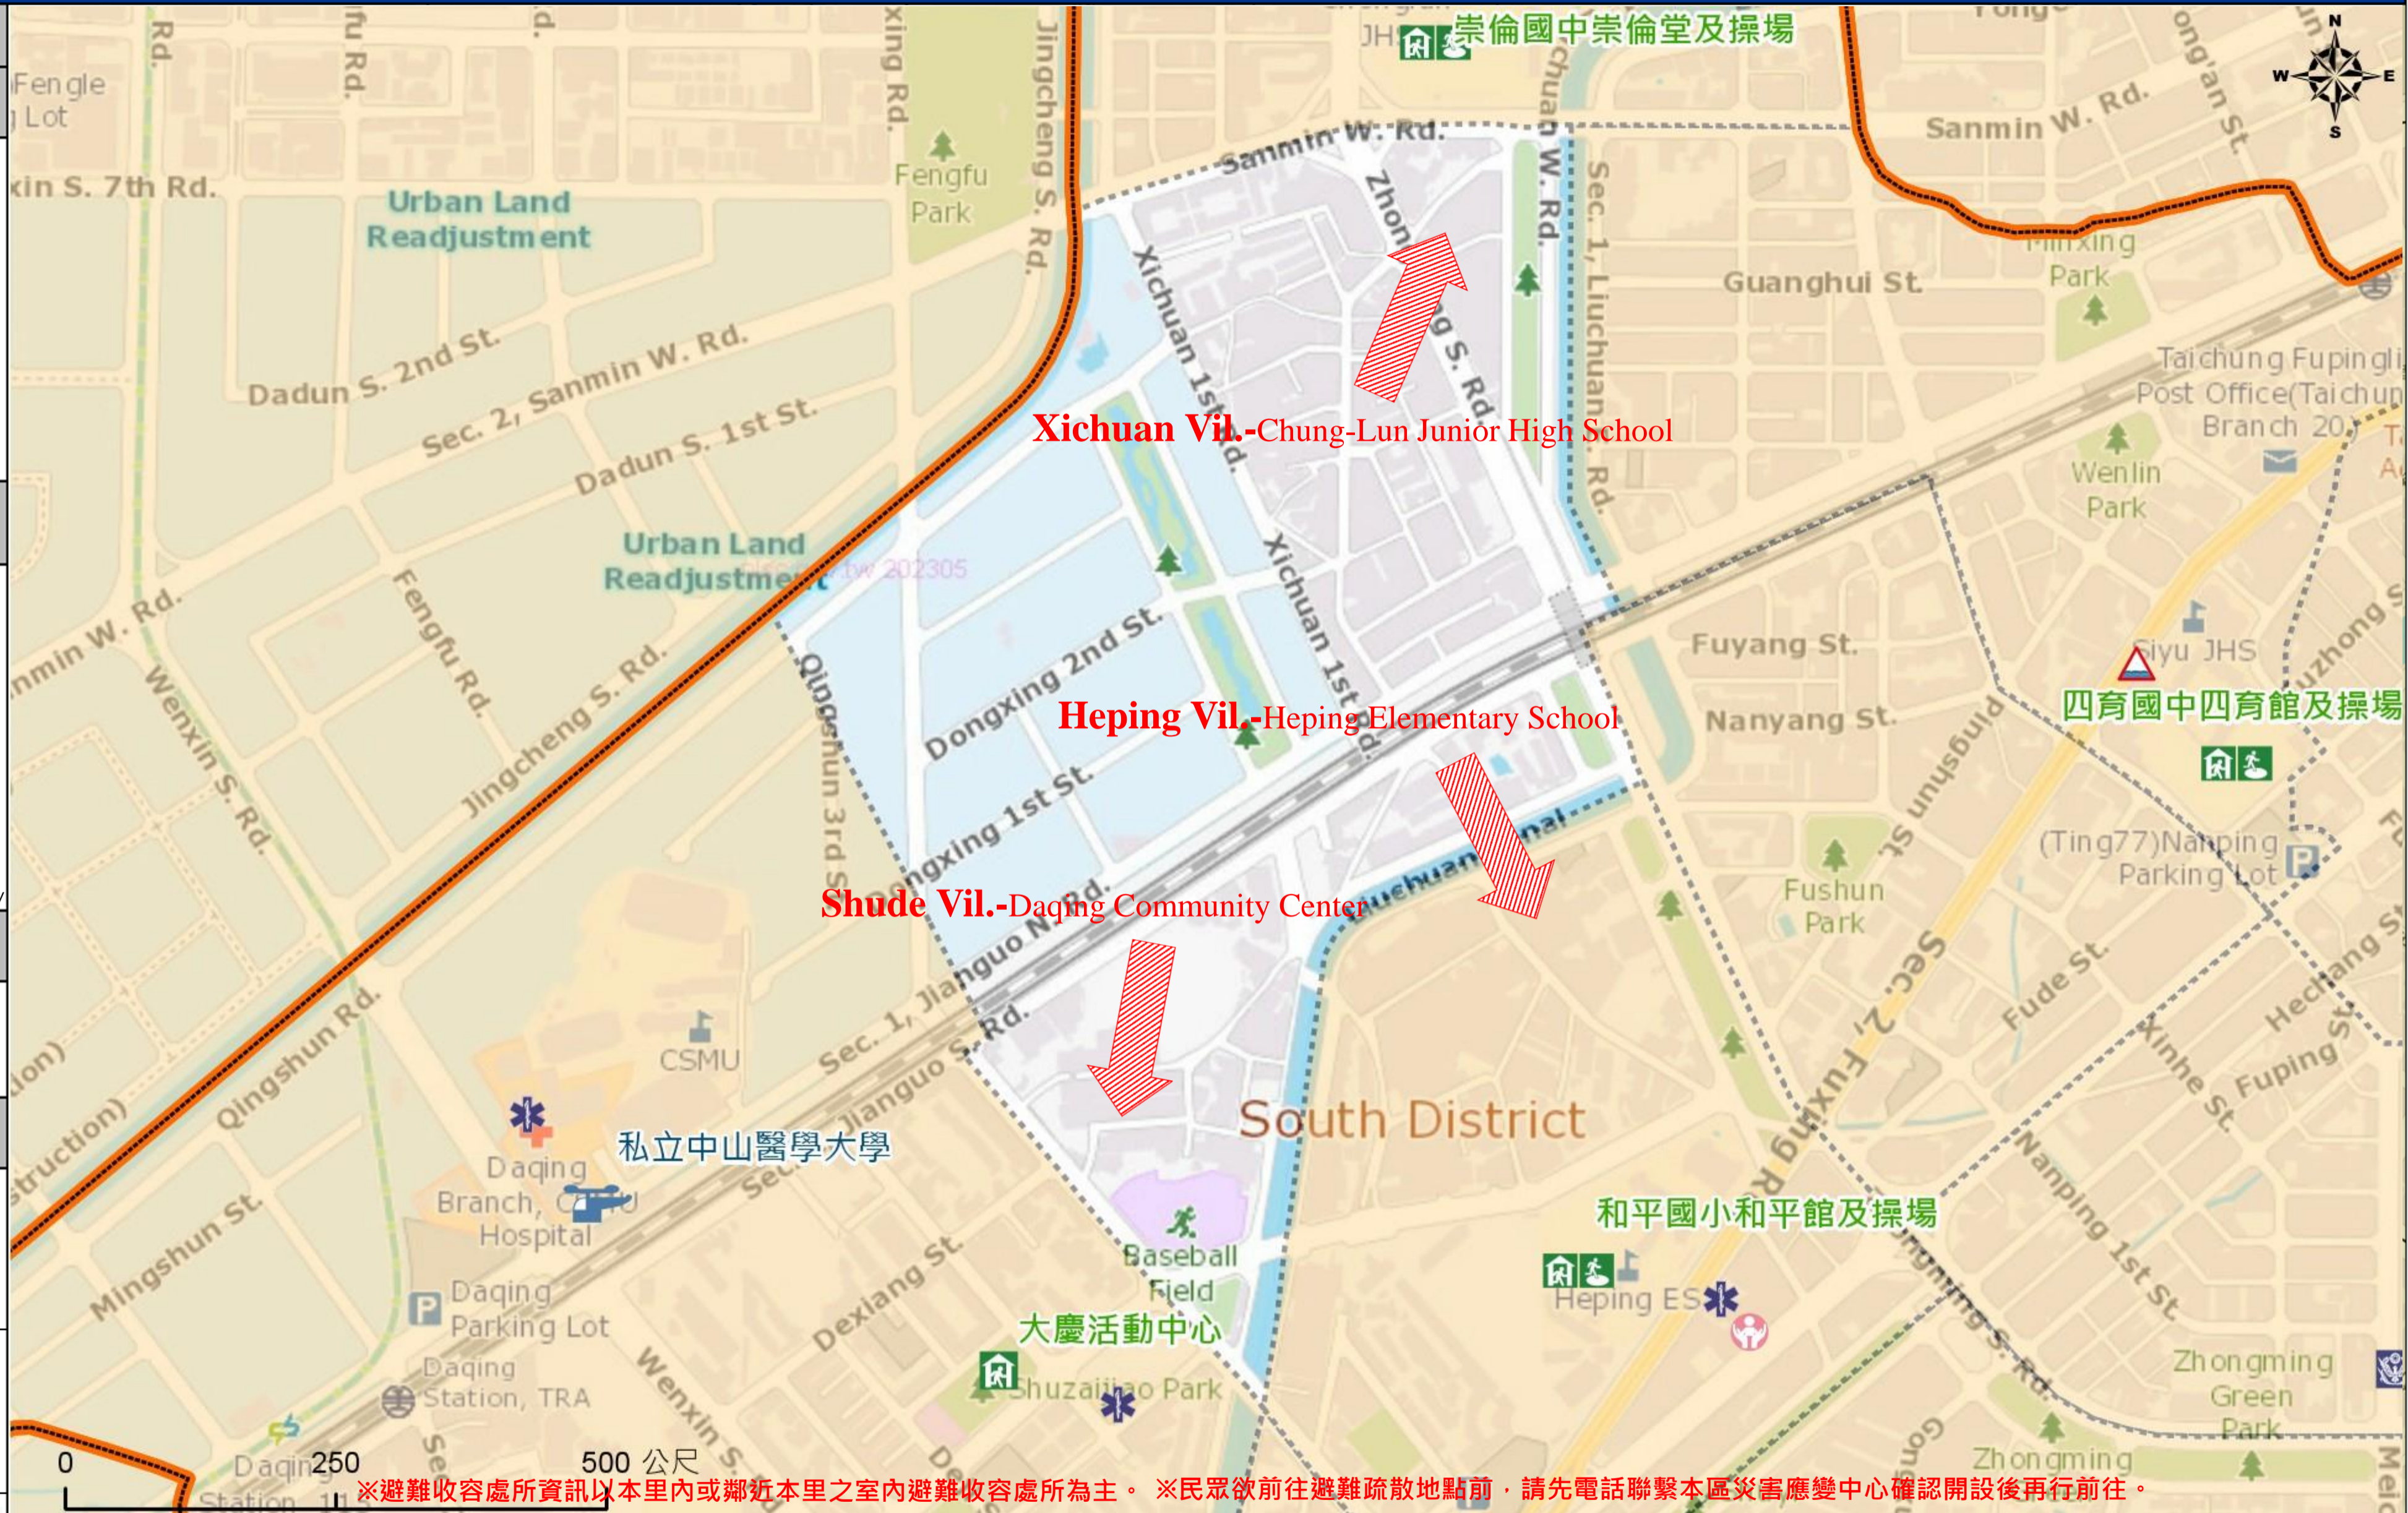

直升機停機處
Heliport Info

名稱 :
轄區分隊(電話) :

南區區公所2023年8月製作
Made in Aug 2023 by South District, Taichung City

※避難收容處所資訊以本里內或鄰近本里之室內避難收容處所為主。※民眾欲前往避難疏散地點前，請先電話聯繫本區災害應變中心確認開設後再行前往。

圖例 legend	防災 Disaster	道路 Road		設施 Facilities			界線 Administrative boundary
	避難疏散方向 Evacuation route	一般道路 Road	省道 Provincial Road	室外避難處所 Outdoor Shelter	室內避難處所 Indoor Shelter	民生物資儲備處所 Material reserve	區行政界線 District level
歷史淹水點位 History Flooding Point	縣道 County highway	快速道路 Expressway	醫療機構 Medical Facility	警察單位 Police Department	消防單位 Fire Department	里行政界線 Village level	
歷史坡地災害 History slope point	國道 Highway	臺灣鐵路 TRA	社福機構(身障) Disabled Persons	社福機構(老人) Elderly welfare institution	社福機構(兒少) Children welfare	臺中市市民防災手冊 Taichung Citizen Disaster Prevention Guide	
	臺灣高鐵 THSR	台中捷運 TMRT	一般護理之家 Nursing Home	災害應變中心 Emergency Operation Center	直升機停機處 Heliport		