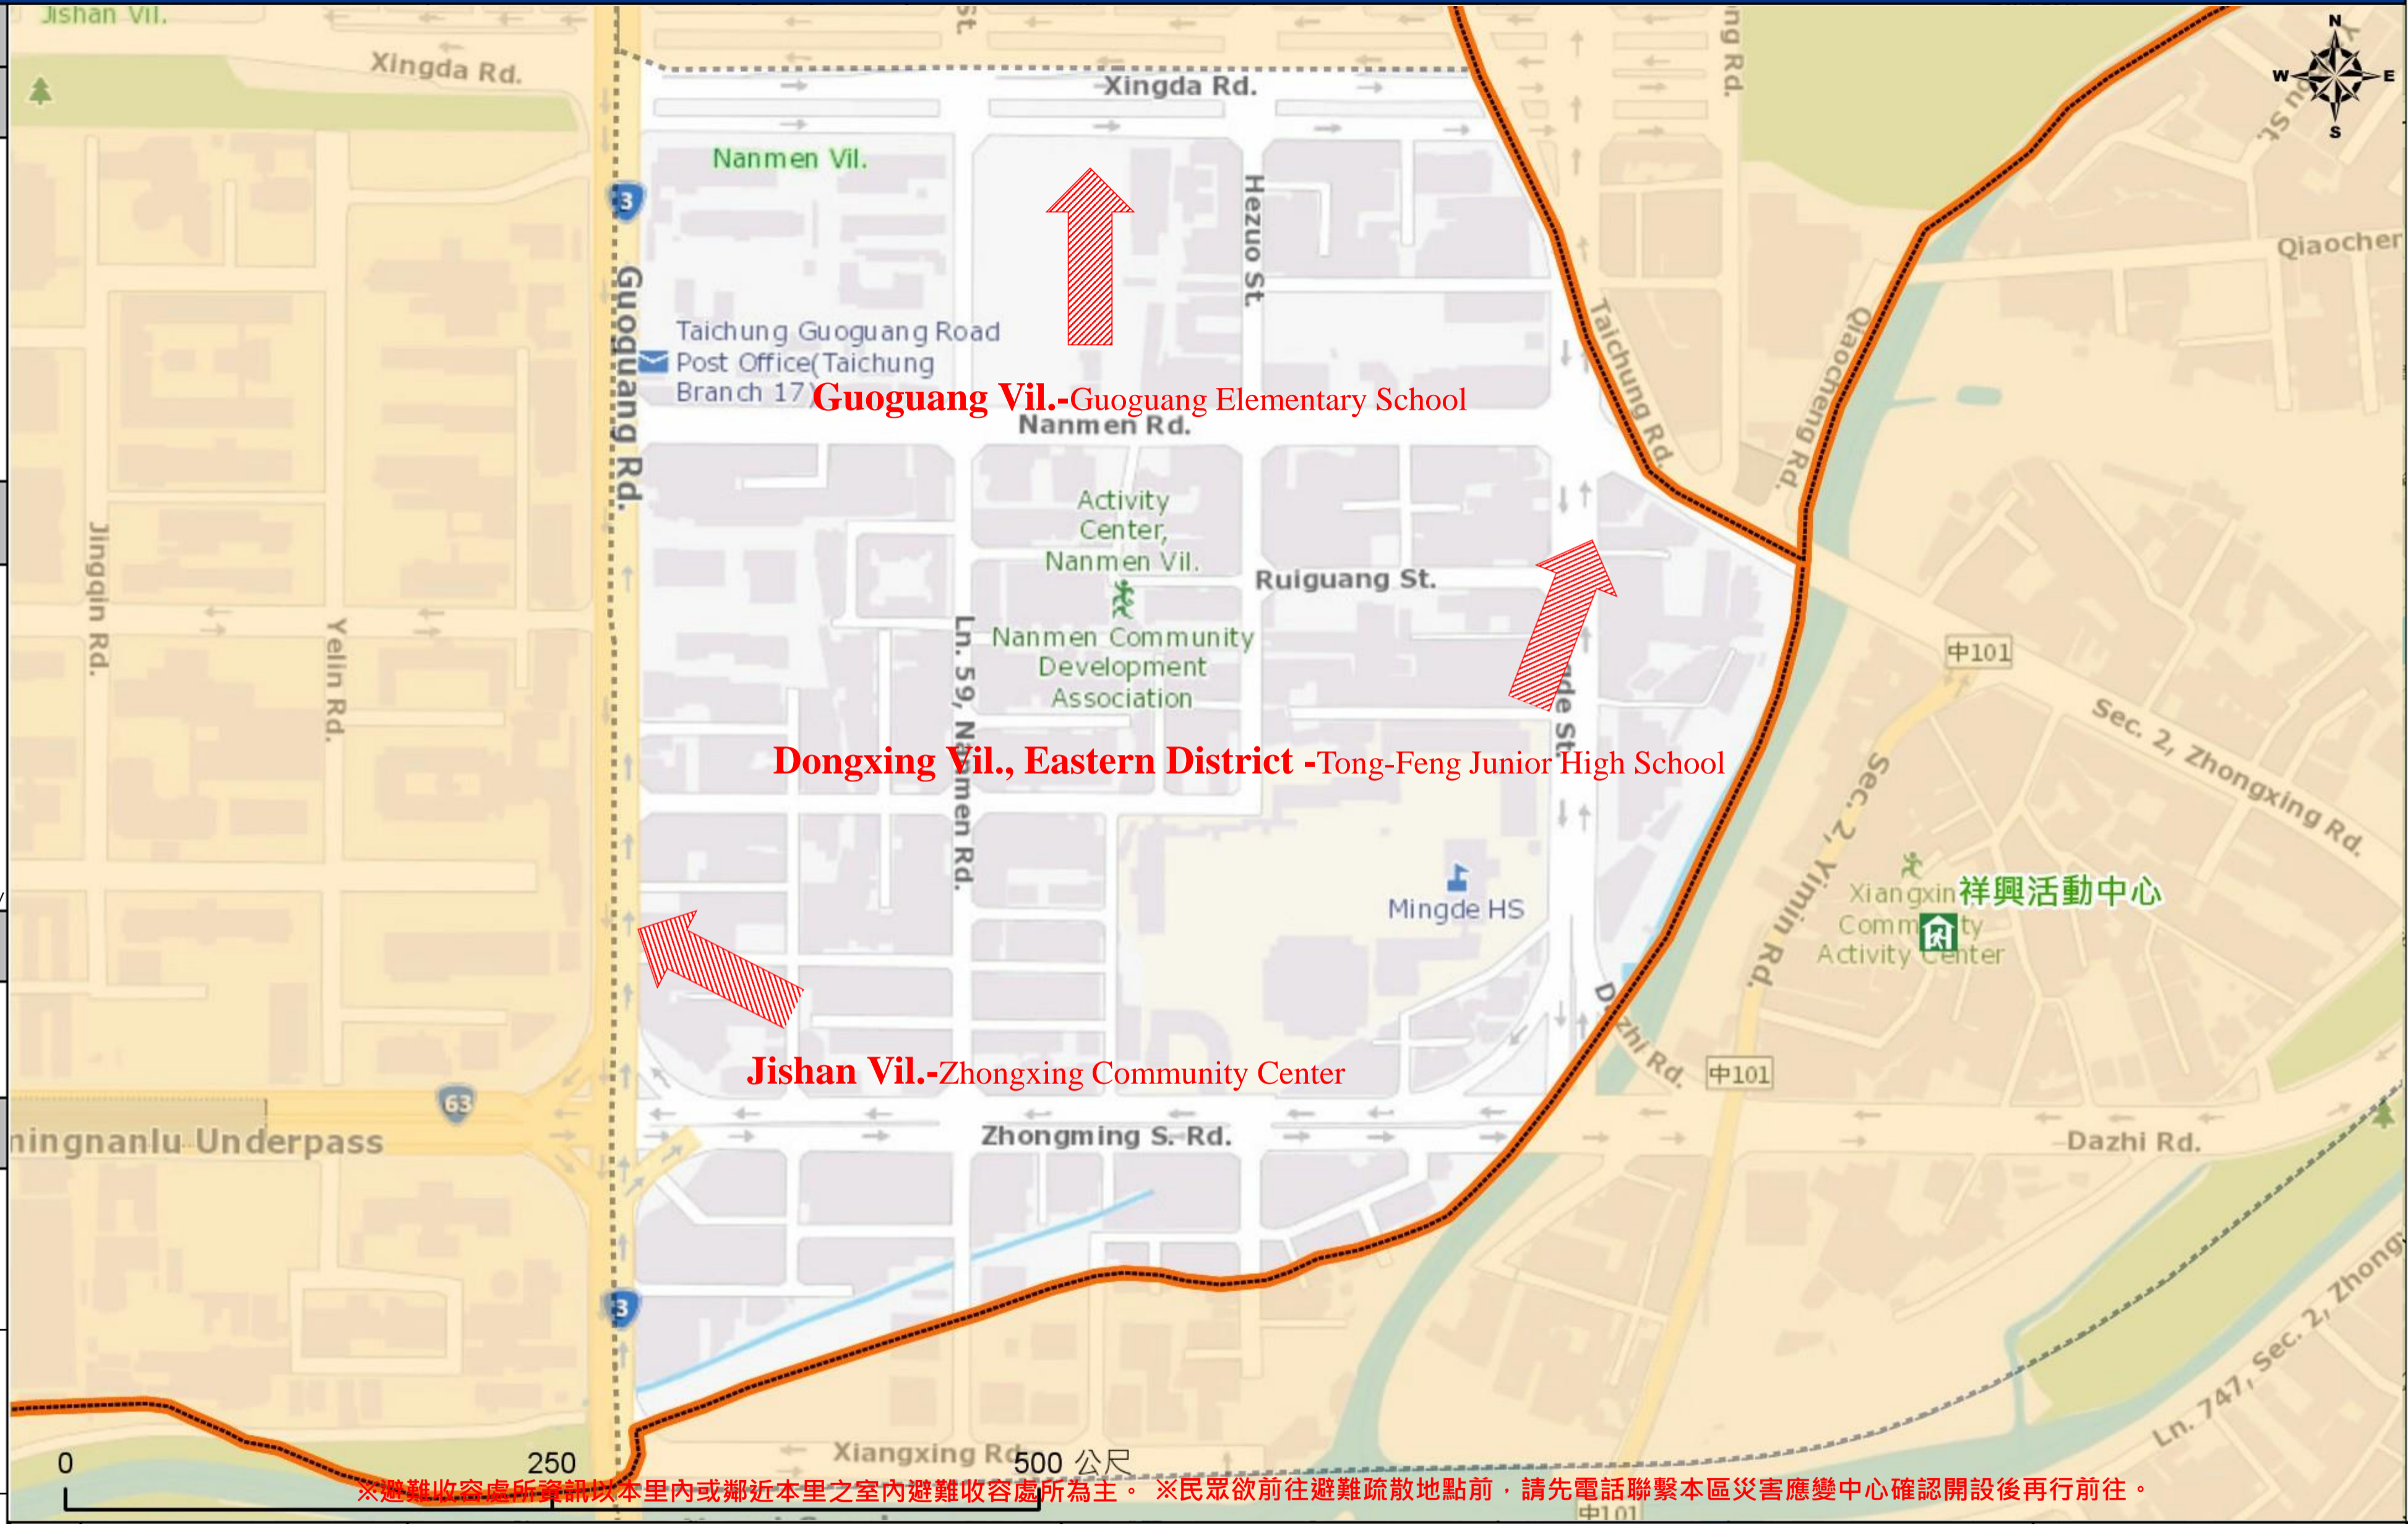

**直升機停機處**  
Heliport Info

名稱 :  
轄區分隊(電話) :

南區區公所 2023年8月製作  
Made in Aug 2023 by South District, Taichung City

※避難收容處所資訊以本里內或鄰近本里之室內避難收容處所為主。※民眾欲前往避難疏散地點前，請先電話聯繫本區災害應變中心確認開設後再行前往。

圖例 legend	防災 Disaster	道路 Road		設施 Facilities			界線 Administrative boundary
		避難疏散方向 Evacuation route	一般道路 Road	省道 Provincial Road	室外避難處所 Outdoor Shelter	室內避難處所 Indoor Shelter	民生物資儲備處所 Material reserve
	歷史淹水點位 History Flooding Point	縣道 County highway	快速道路 Expressway	醫療機構 Medical Facility	警察單位 Police Department	消防單位 Fire Department	里行政界線 Village level
	歷史坡地災害 History slope point	國道 Highway	臺灣鐵路 TRA	社福機構(身障) Disabled Persons	社福機構(老人) Elderly welfare institution	社福機構(兒少) Children welfare	臺中市市民防災手冊 Taichung Citizen Disaster Prevention Guide
		臺灣高鐵 THSR	台中捷運 TMRT	一般護理之家 Nursing Home	災害應變中心 Emergency Operation Center	直升機停機處 Heliport	