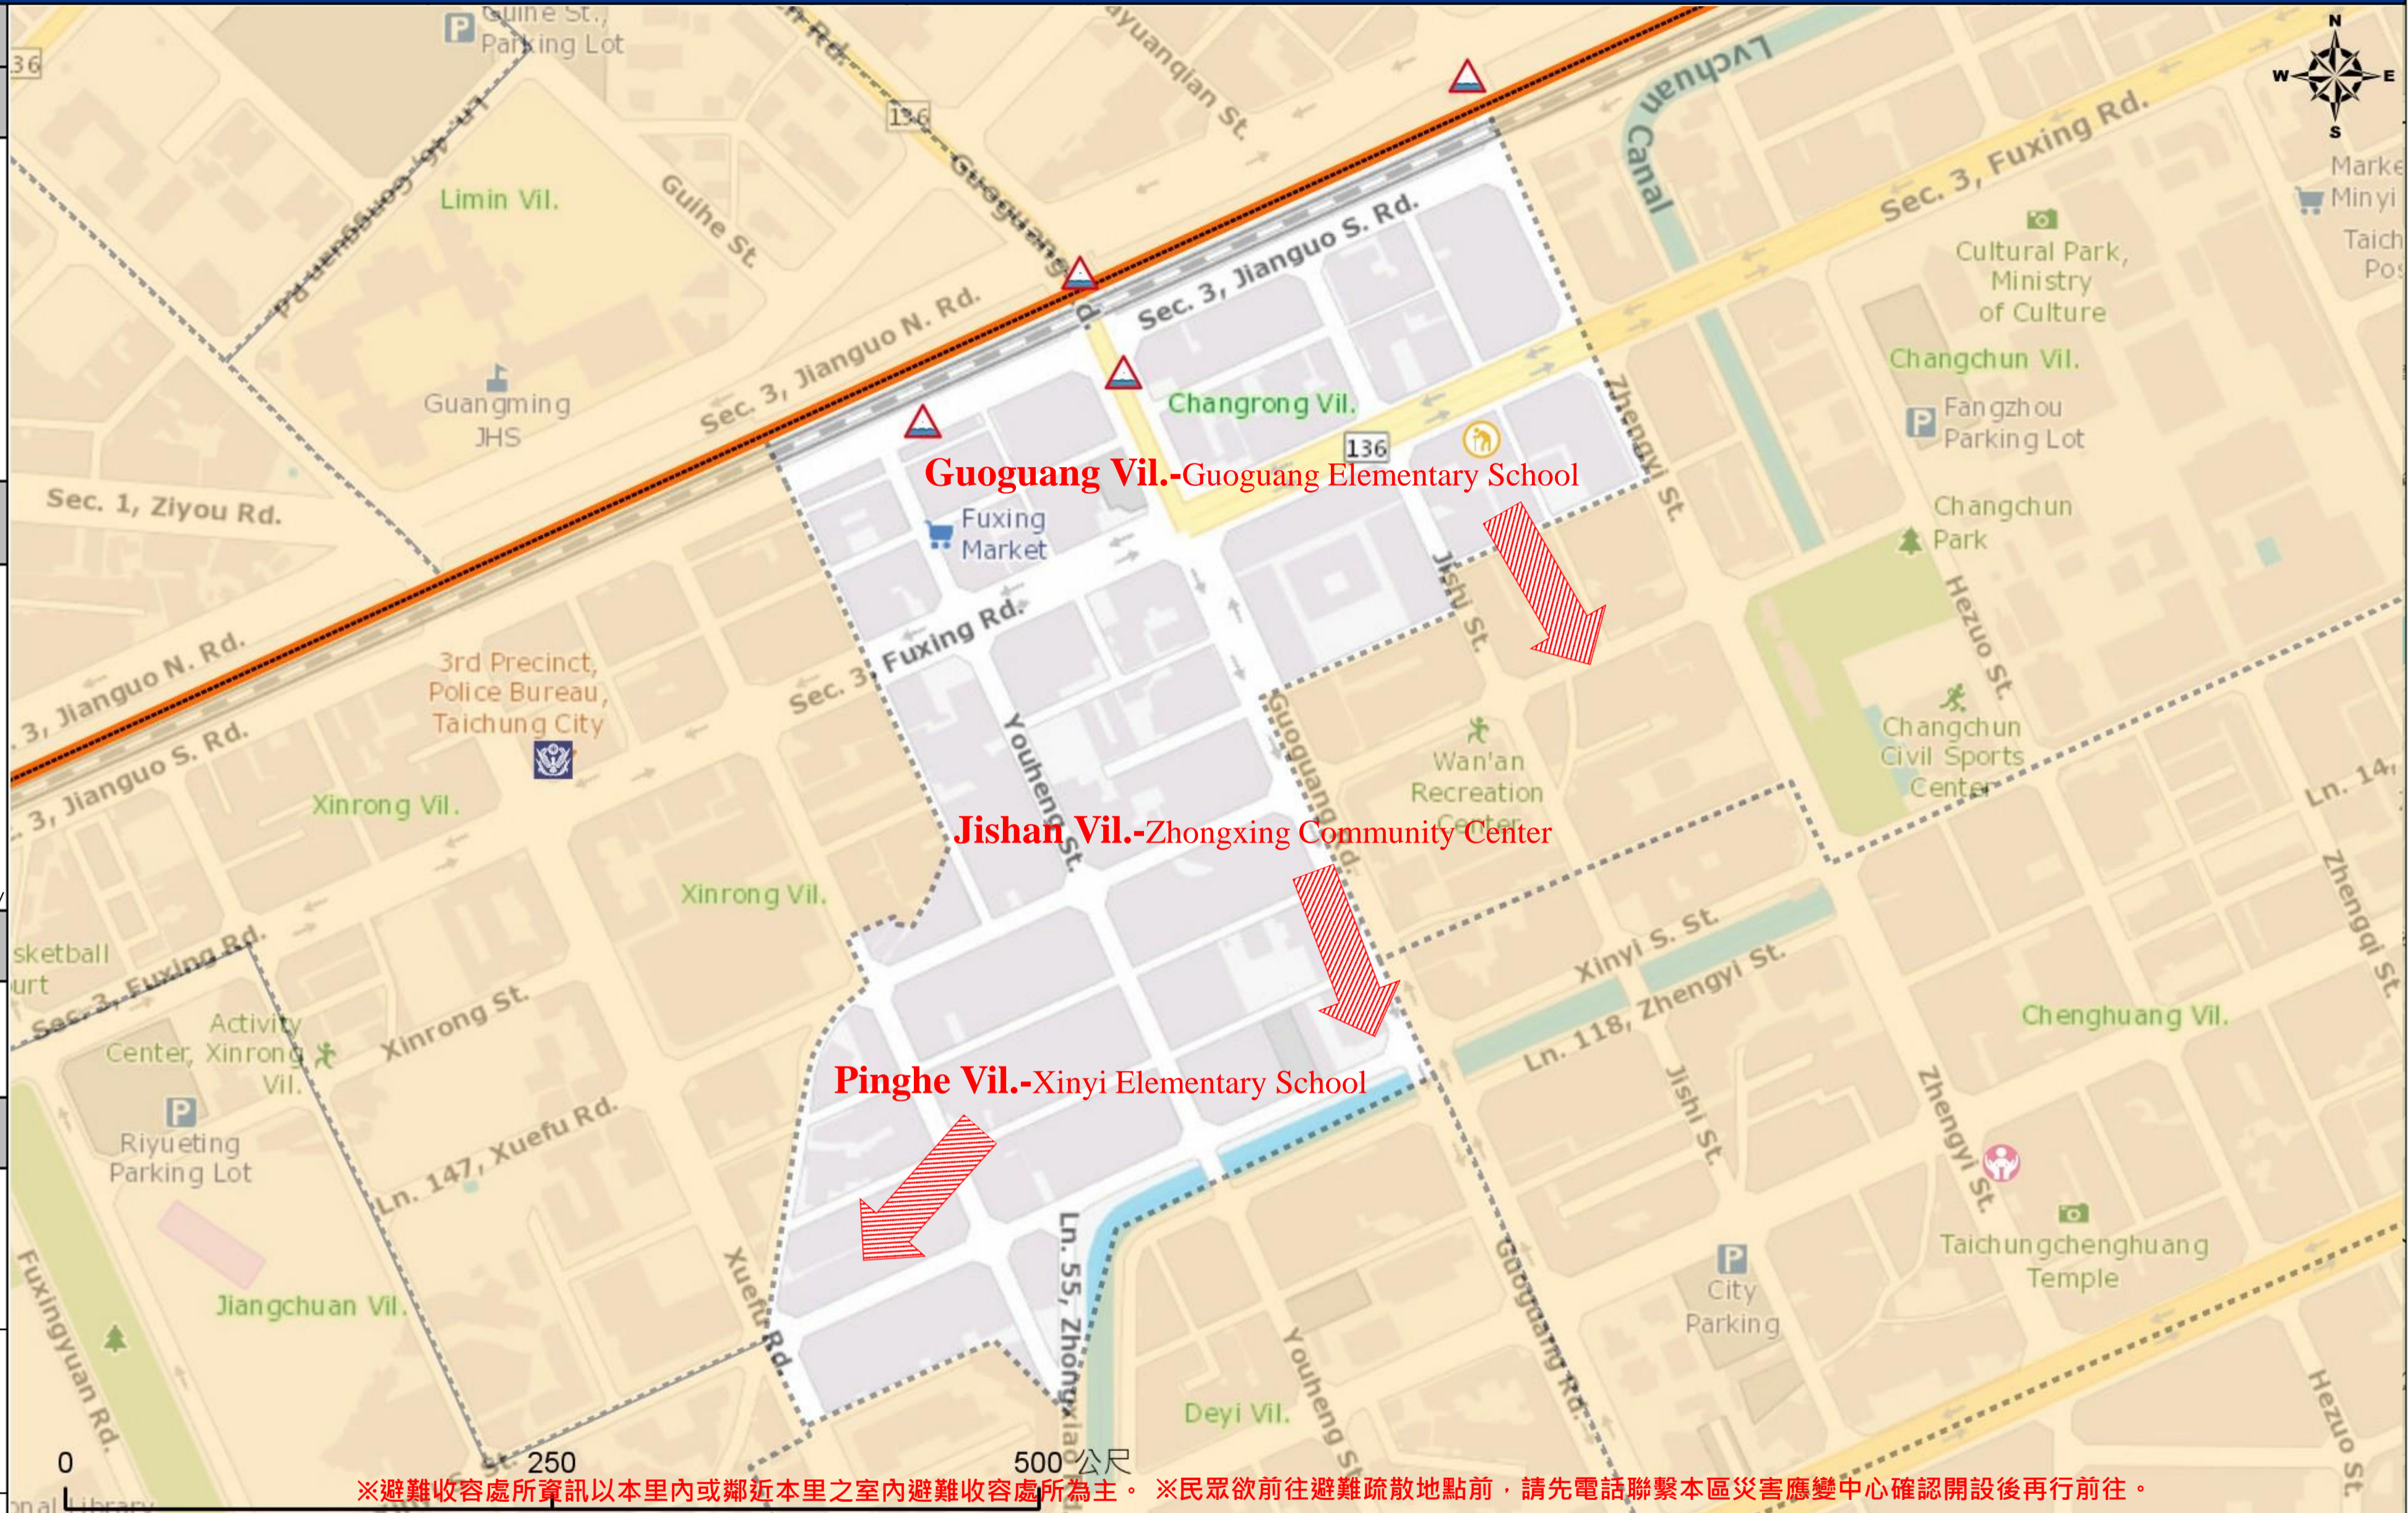

防災資訊表 Information Table
災害通報單位 Notification Unit
臺中市災害應變中心 Taichung EOC 04-23811119#567
南區災害應變中心 South District EOC 04-22626105
警察局第三分局 Police Department 04-22224477
消防局信義分隊 Fire Department 04-22878220
1999臺中市民一碼通 Citizen Helpline 1999

防災資訊網站
Emergency Information website

經濟部水利署防災資訊服務網
Water Resources Agency, Ministry of Economic Affairs
<https://fhy.wra.gov.tw/fhyv2/>

行政院農委會土石流防災資訊網
Debris Flow Disaster Prevention Information
<https://246.swcb.gov.tw/>

NCDR災害情資網
National Science and Technology Center for Disaster Reduction
<https://ceocdss.ncdr.nat.gov.tw/>

臺中市政府水利局防災資訊網
Water Resources Bureau of Taichung City Government
<https://wrbeochi.taichung.gov.tw/TCSAFEp/>

緊急聯絡人
Emergency Contact person

里長 Chief of Changrong Vil.
林政蒼 LIN,ZHENG-CANG
電話 Tel. : (04)22252311
手機 Phone Number : 0931-532445

避難收容處所
Evacuation Shelter

名稱(Name) : Guoguang Elementary School
地址(add.) : No. 261 Guoguang Road
聯絡電話(Tel.) : (04)22872475#731
容納人數(Capacity) : 707人(people)

名稱(Name) : Zhongxing Community Center
地址(add.) : No. 89, Fuxin Street
聯絡電話(Tel.) : (04)22626105#137
容納人數(Capacity) : 50人(people)

名稱(Name) : Xinyi Elementary School
地址(add.) : No. 325 Wuquan South Road
聯絡電話(Tel.) : (04) 22622005#732
容納人數(Capacity) : 1440人(people)

直升機停機處
Heliport Info

名稱 :
轄區分隊(電話) :

南區區公所2023年8月製作
Made in Aug 2023 by South District, Taichung City

※避難收容處所資訊以本里內或鄰近本里之室內避難收容處所為主。※民眾欲前往避難疏散地點前，請先電話聯繫本區災害應變中心確認開設後再行前往。

圖例 legend	防災 Disaster	道路 Road		設施 Facilities			界線 Administrative boundary							
		避難疏散方向 Evacuation route		一般道路 Road		省道 Provincial Road		室外避難處所 Outdoor Shelter		室內避難處所 Indoor Shelter		民生物資儲備處所 Material reserve		區行政界線 District level
	歷史淹水點位 History Flooding Point		縣道 County highway		快速道路 Expressway		醫療機構 Medical Facility		警察單位 Police Departmet		消防單位 Fire Department		里行政界線 Village level	
	歷史坡地災害 History slope point		國道 Highway		臺灣鐵路 TRA		社福機構(身障) Disabled Persons		社福機構(老人) Elderly welfare institution		社福機構(兒少) Children welfare		直升機停機處 Heliport	
			臺灣高鐵 THSR		台中捷運 TMRT		一般護理之家 Nursing Home		災害應變中心 Emergency Operation Center					

臺中市市民防災手冊
Taichung Citizen Disaster Prevention Guide