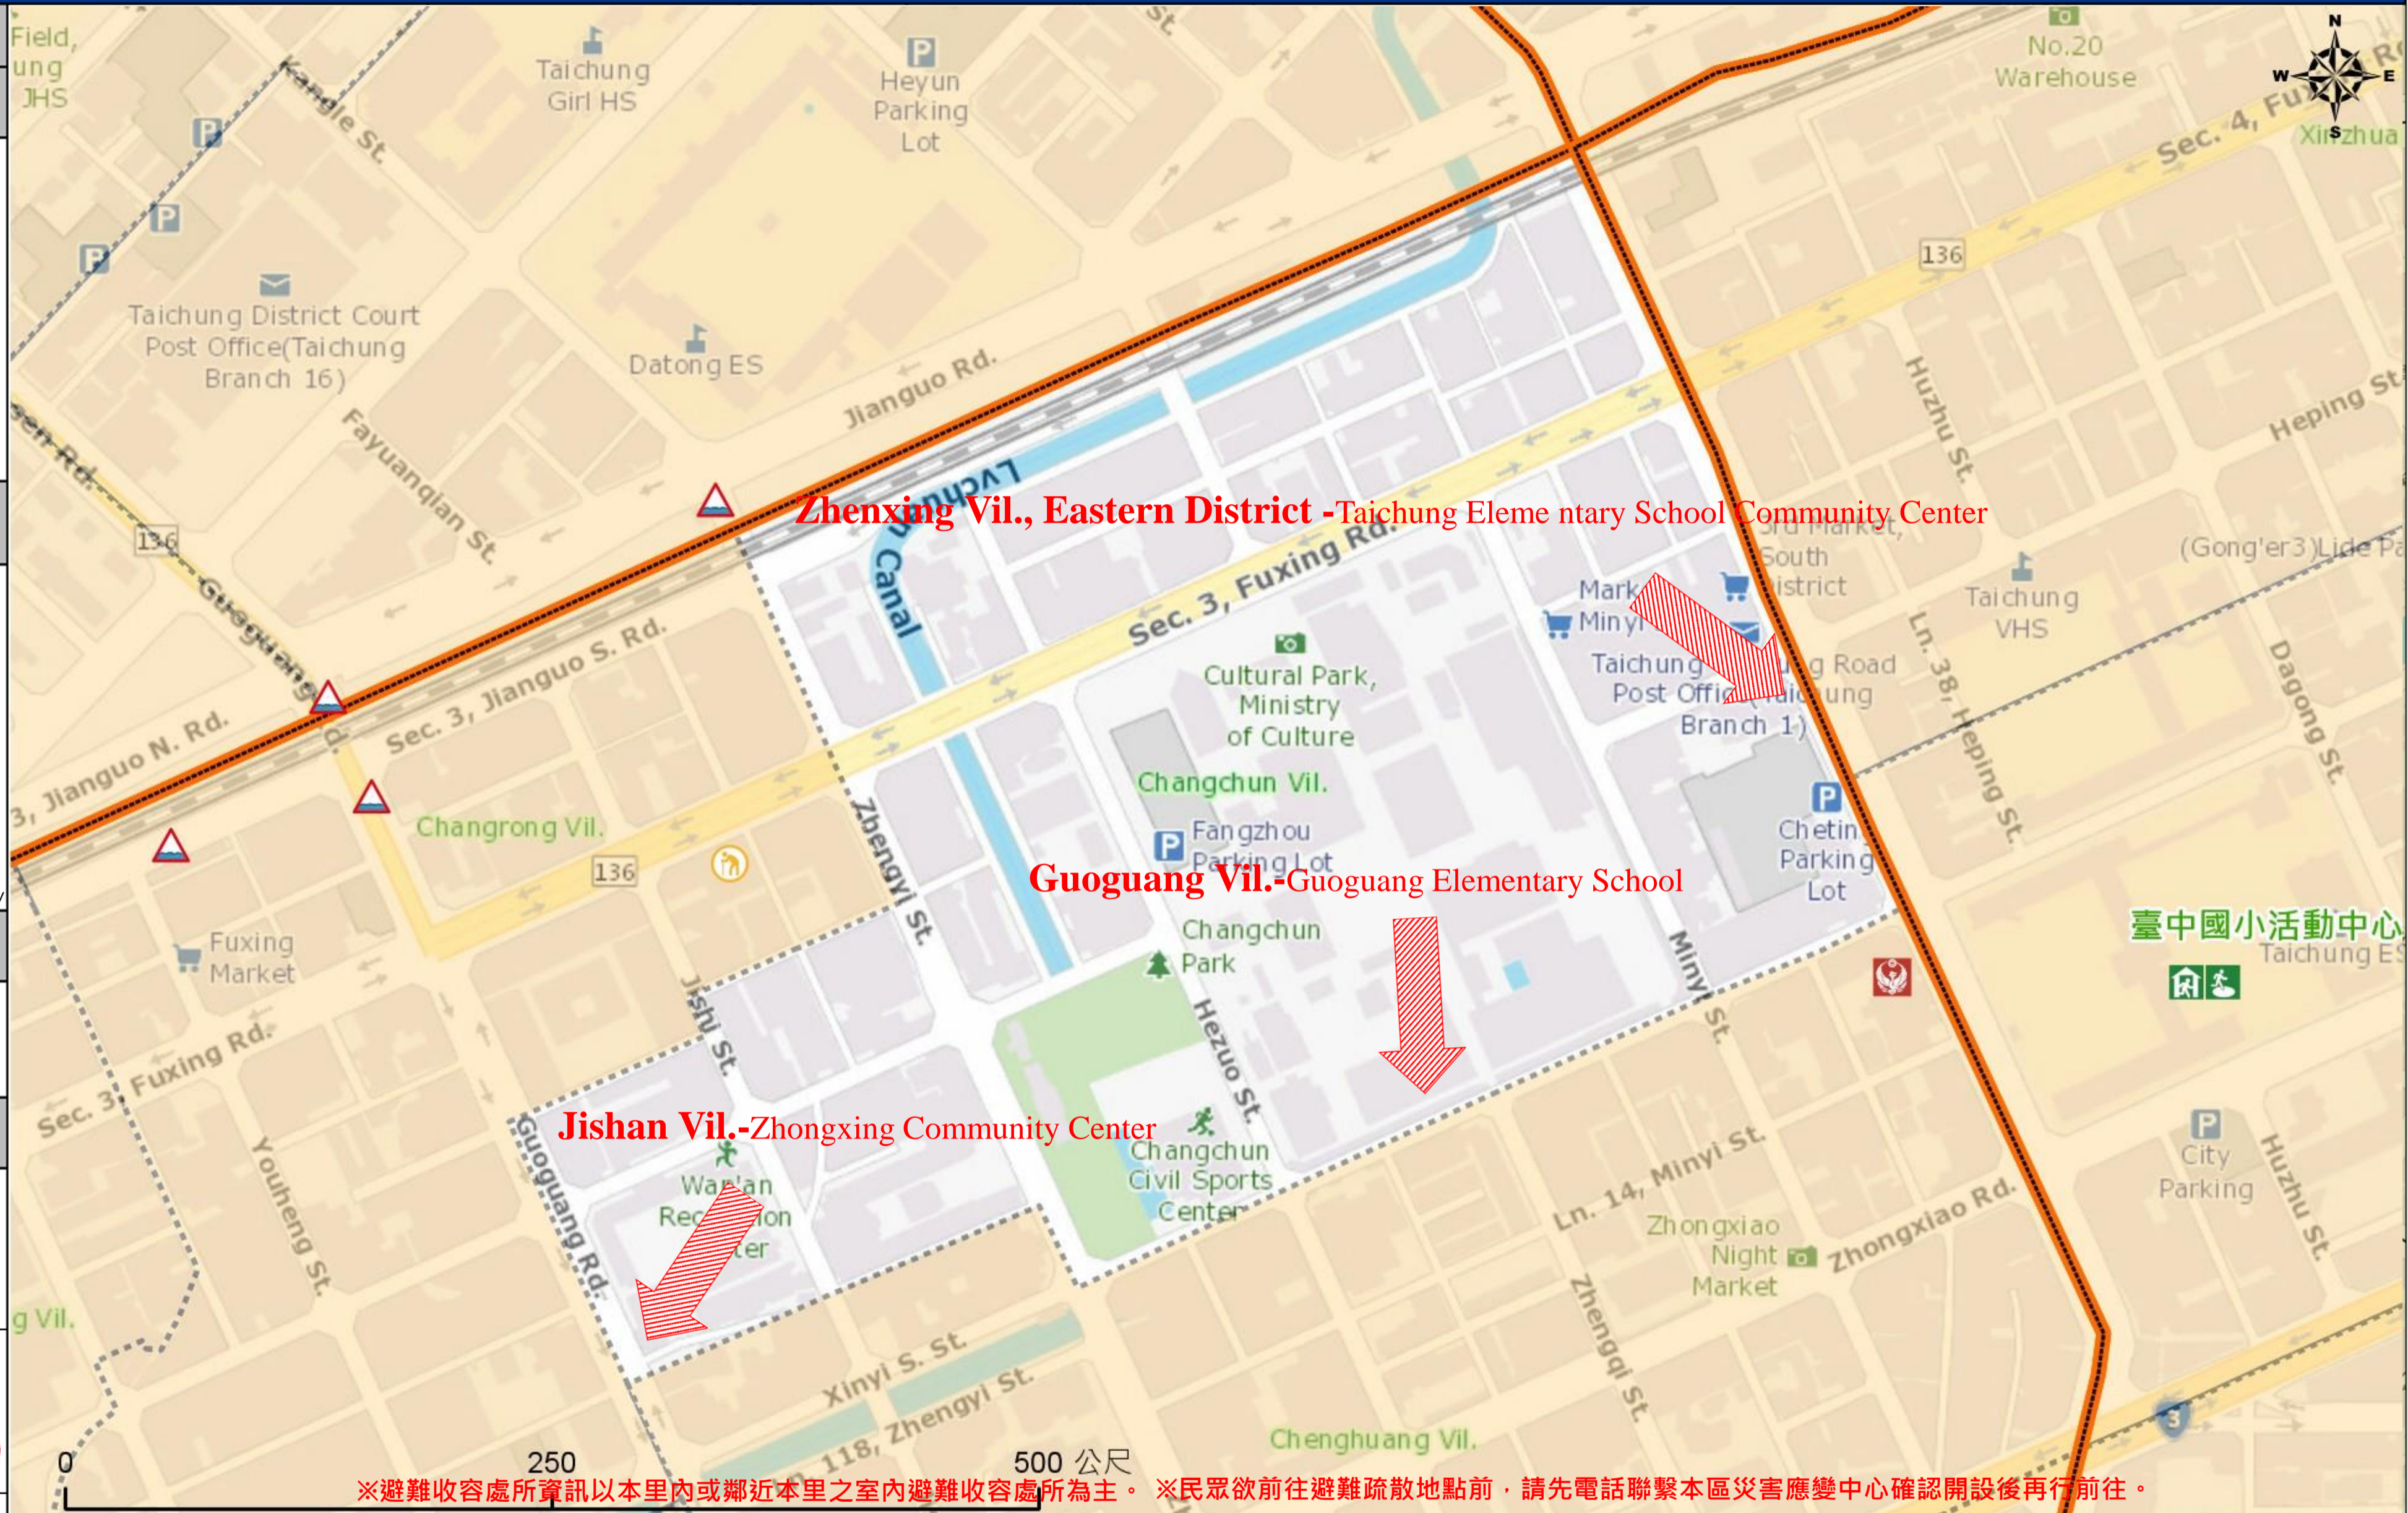

直升機停機處 Heliport Info

名稱 :
轄區分隊(電話) :

南區區公所2023年8月製作
Made in Aug 2023 by South District, Taichung City

※避難收容處所資訊以本里內或鄰近本里之室內避難收容處所為主。※民眾欲前往避難疏散地點前，請先電話聯繫本區災害應變中心確認開設後再行前往。

圖例 legend	防災 Disaster	道路 Road	設施 Facilities	界線 Administrative boundary
	避難疏散方向 Evacuation route	一般道路 Road	室外避難處所 Outdoor Shelter	區行政界線 District level
	歷史淹水點位 History Flooding Point	縣道 County highway	醫療機構 Medical Facility	里行政界線 Village level
	歷史坡地災害 History slope point	國道 Highway	社福機構(身障) Disabled Persons	
		臺灣鐵路 TRA	社福機構(老人) Elderly welfare institution	臺中市市民防災手冊 Taichung Citizen Disaster Prevention Guide
		臺灣高鐵 THSR	一般護理之家 Nursing Home	
		台中捷運 TMRT	災害應變中心 Emergency Operation Center	
			民生物資儲備處所 Material reserve	
			警察單位 Police Departmet	
			消防單位 Fire Department	
			社福機構(兒少) Children welfare	
			直升機停機處 Heliport	