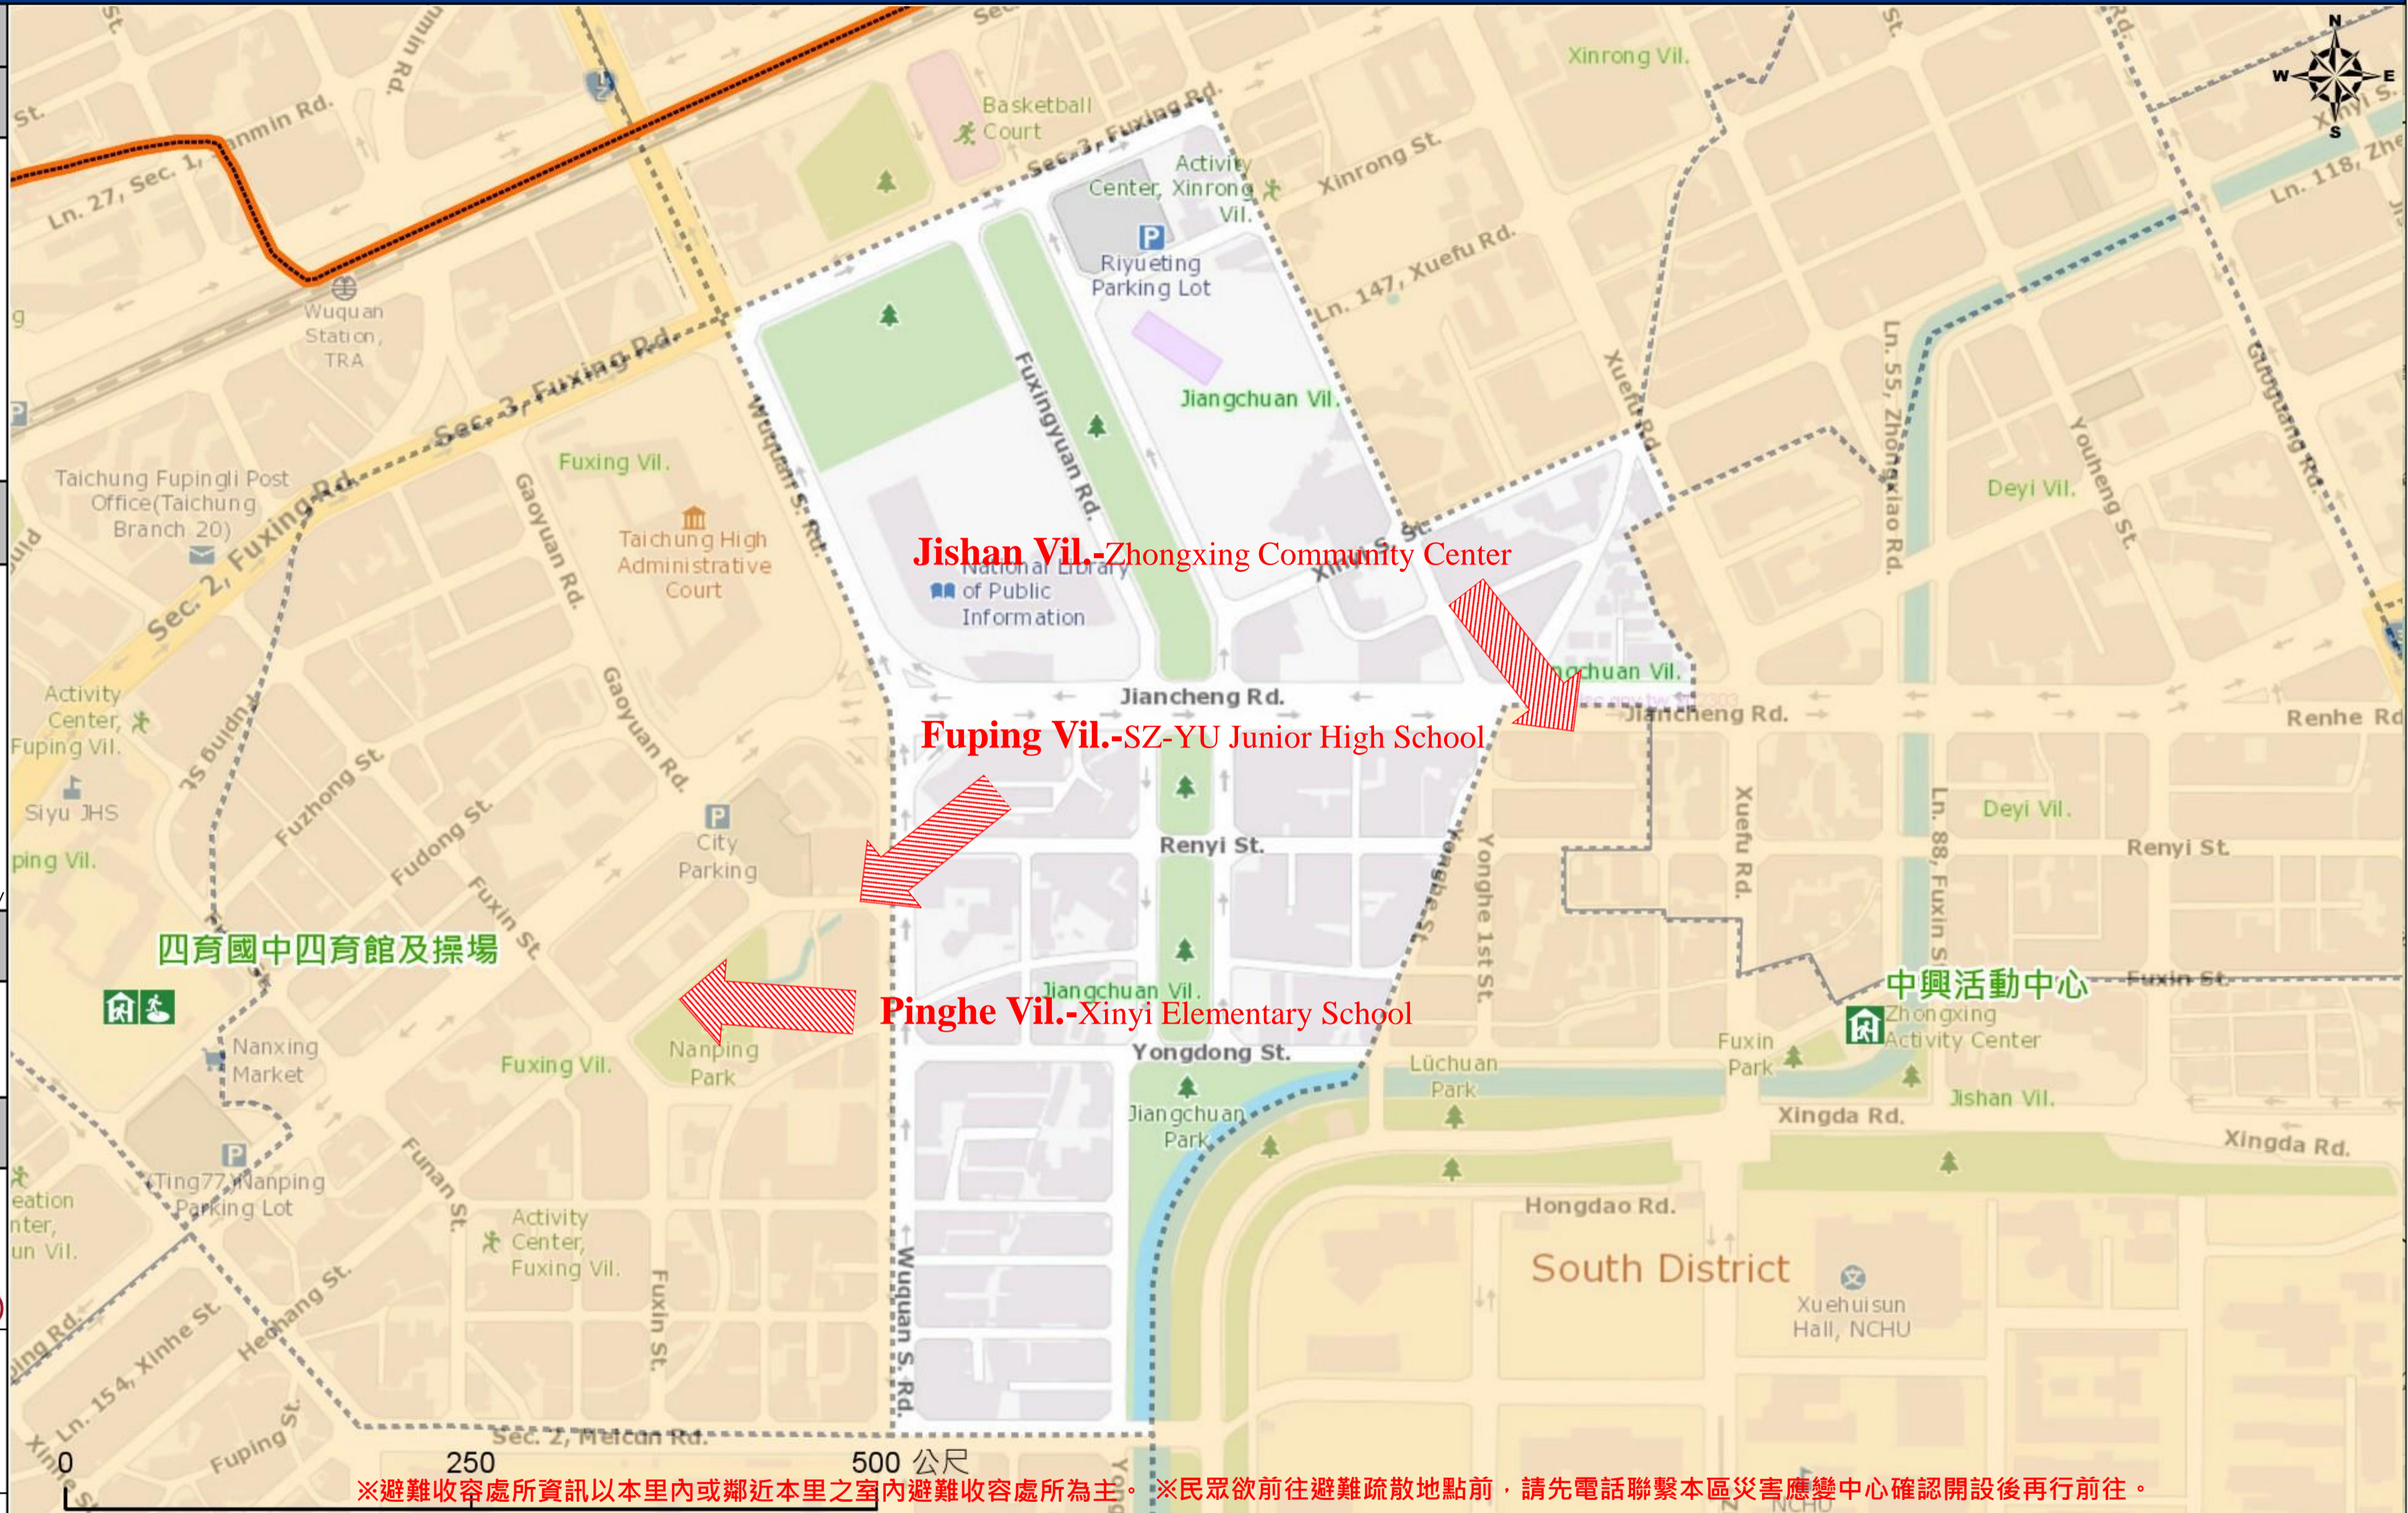

防災資訊表 Information Table
災害通報單位 Notification Unit
臺中市災害應變中心 Taichung EOC 04-23811119#567 南區災害應變中心 South District EOC 04-22626105 警察局第三分局 Police Department 04-22224477 消防局信義分隊 Fire Department 04-22878220 1999臺中市民一碼通 Citizen Helpline 1999

防災資訊網站
Emergency Information website

經濟部水利署防災資訊服務網
Water Resources Agency, Ministry of Economic Affairs
<https://fhy.wra.gov.tw/fhyv2/>

行政院農委會土石流防災資訊網
Debris Flow Disaster Prevention Information
<https://246.swcb.gov.tw/>

NCDR災害情資網
National Science and Technology Center for Disaster Reduction
<https://ceodss.ncdr.nat.gov.tw/>

臺中市政府水利局防災資訊網
Water Resources Bureau of Taichung City Government
<https://wrbeochi.taichung.gov.tw/TCSAFE/>

緊急聯絡人
Emergency Contact person

里長 Chief of Jiangchuan Vil.
楊明俊
電話 Tel. : (04)22871140
手機 Phone Number : 0923-000168

避難收容處所
Evacuation Shelter

名稱(Name) : SZ-YU Junior High School
地址(add.) : No. 152, Sec. 2, Fuxing Road
聯絡電話(Tel.) : (04) 22633229#730
容納人數(Capacity) : 544人(people)

名稱(Name) : Xinyi Elementary School
地址(add.) : No. 325 Wuquan South Road
聯絡電話(Tel.) : (04) 22622005#732
容納人數(Capacity) : 1440人(people)

名稱(Name) : Zhongxing Community Center
地址(add.) : No. 89, Fuxin Street
聯絡電話(Tel.) : (04)22626105#125
容納人數(Capacity) : 50人(people)

直升機停機處
Heliport Info

名稱 :
轄區分隊(電話) :

南區區公所2023年8月製作
Made in Aug 2023 by South District, Taichung City

圖例 legend	防災 Disaster	道路 Road		設施 Facilities			界線 Administrative boundary	
		避難疏散方向 Evacuation route	一般道路 Road	省道 Provincial Road	室外避難處所 Outdoor Shelter	室內避難處所 Indoor Shelter	民生物資儲備處所 Material reserve	區行政界線 District level
	歷史淹水點位 History Flooding Point	縣道 County highway	快速道路 Expressway	醫療機構 Medical Facility	警察單位 Police Department	消防單位 Fire Department	里行政界線 Village level	
	歷史坡地災害 History slope point	國道 Highway	臺灣鐵路 TRA	社福機構(身障) Disabled Persons	社福機構(老人) Elderly welfare institution	社福機構(兒少) Children welfare	臺中市市民防災手冊 Taichung Citizen Disaster Prevention Guide	
		臺灣高鐵 THSR	台中捷運 TMRT	一般護理之家 Nursing Home	災害應變中心 Emergency Operation Center	直升機停機處 Heliport