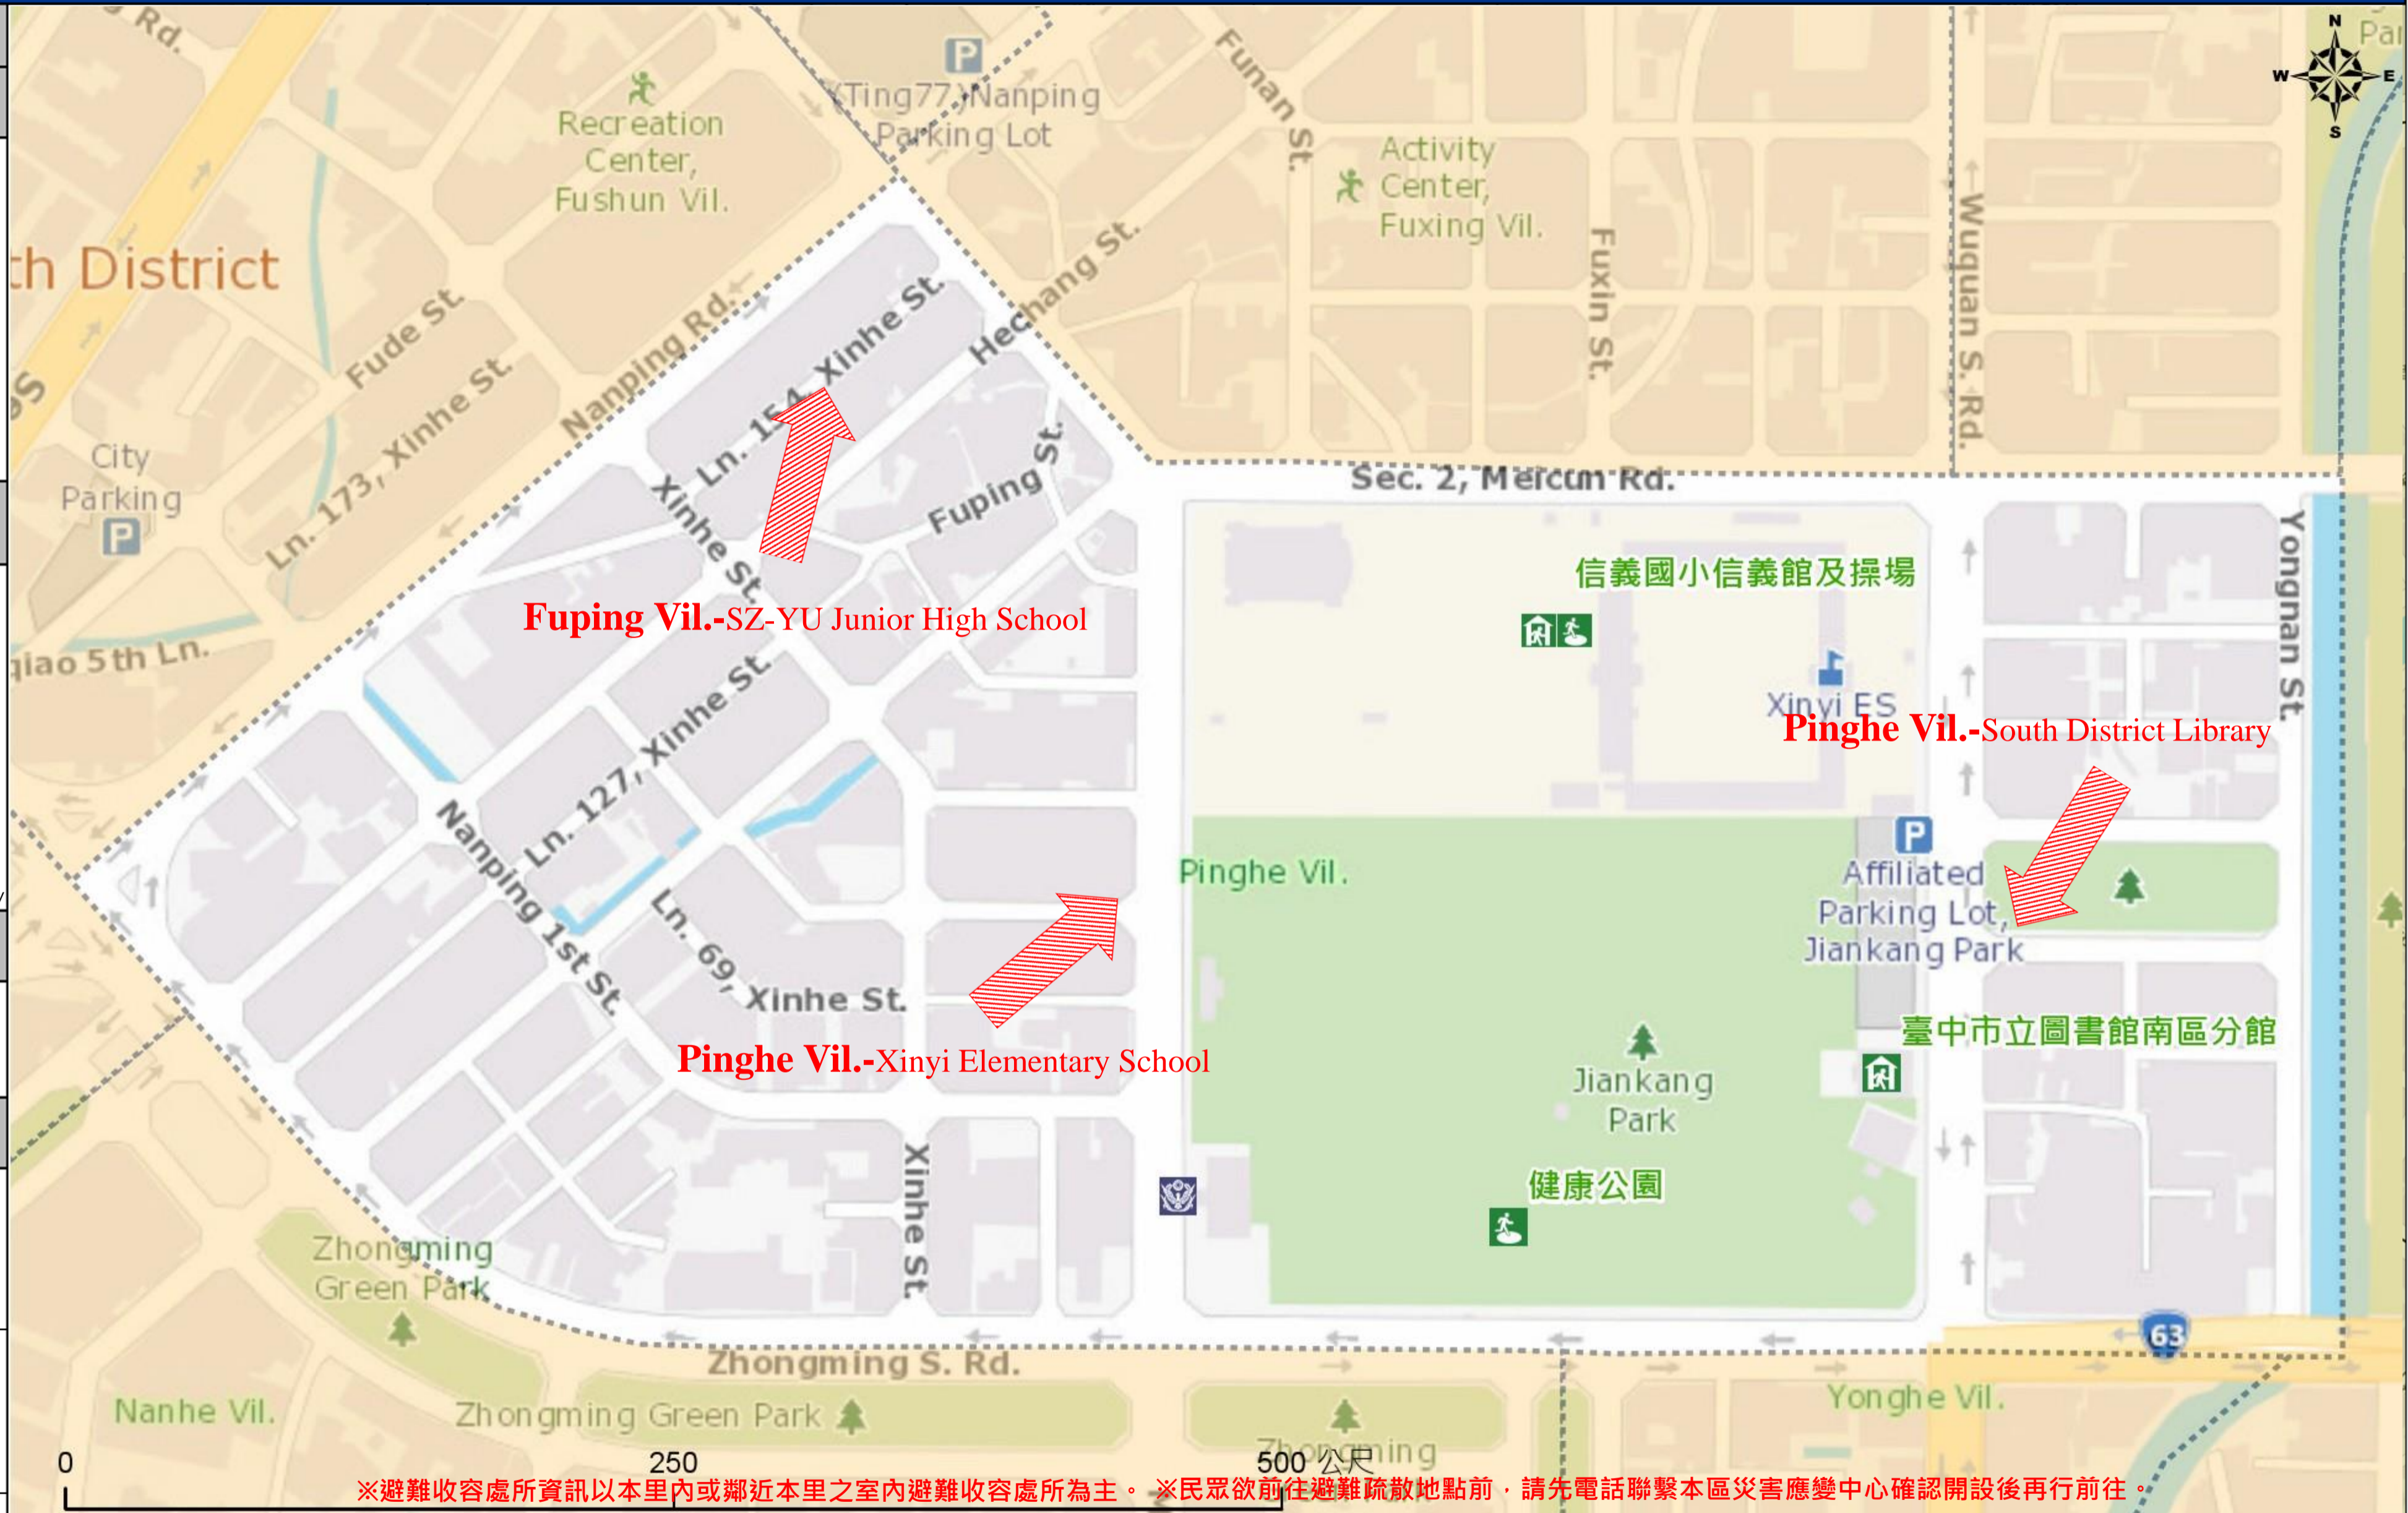

直升機停機處
Heliport Info

名稱 :
轄區分隊(電話) :

南區區公所2023年8月製作
Made in Aug 2023 by South District, Taichung City

※避難收容處所資訊以本里內或鄰近本里之室內避難收容處所為主。※民眾欲前往避難疏散地點前，請先電話聯繫本區災害應變中心確認開設後再行前往。

圖例 legend	防災 Disaster	道路 Road		設施 Facilities			界線 Administrative boundary
		避難疏散方向 Evacuation route	一般道路 Road	省道 Provincial Road	室外避難處所 Outdoor Shelter	室內避難處所 Indoor Shelter	民生物資儲備處所 Material reserve
	歷史淹水點位 History Flooding Point	縣道 County highway	快速道路 Expressway	醫療機構 Medical Facility	警察單位 Police Department	消防單位 Fire Department	里行政界線 Village level
	歷史坡地災害 History slope point	國道 Highway	臺灣鐵路 TRA	社福機構(身障) Disabled Persons	社福機構(老人) Elderly welfare institution	社福機構(兒少) Children welfare	臺中市市民防災手冊 Taichung Citizen Disaster Prevention Guide
		臺灣高鐵 THSR	台中捷運 TMRT	一般護理之家 Nursing Home	災害應變中心 Emergency Operation Center	直升機停機處 Heliport	