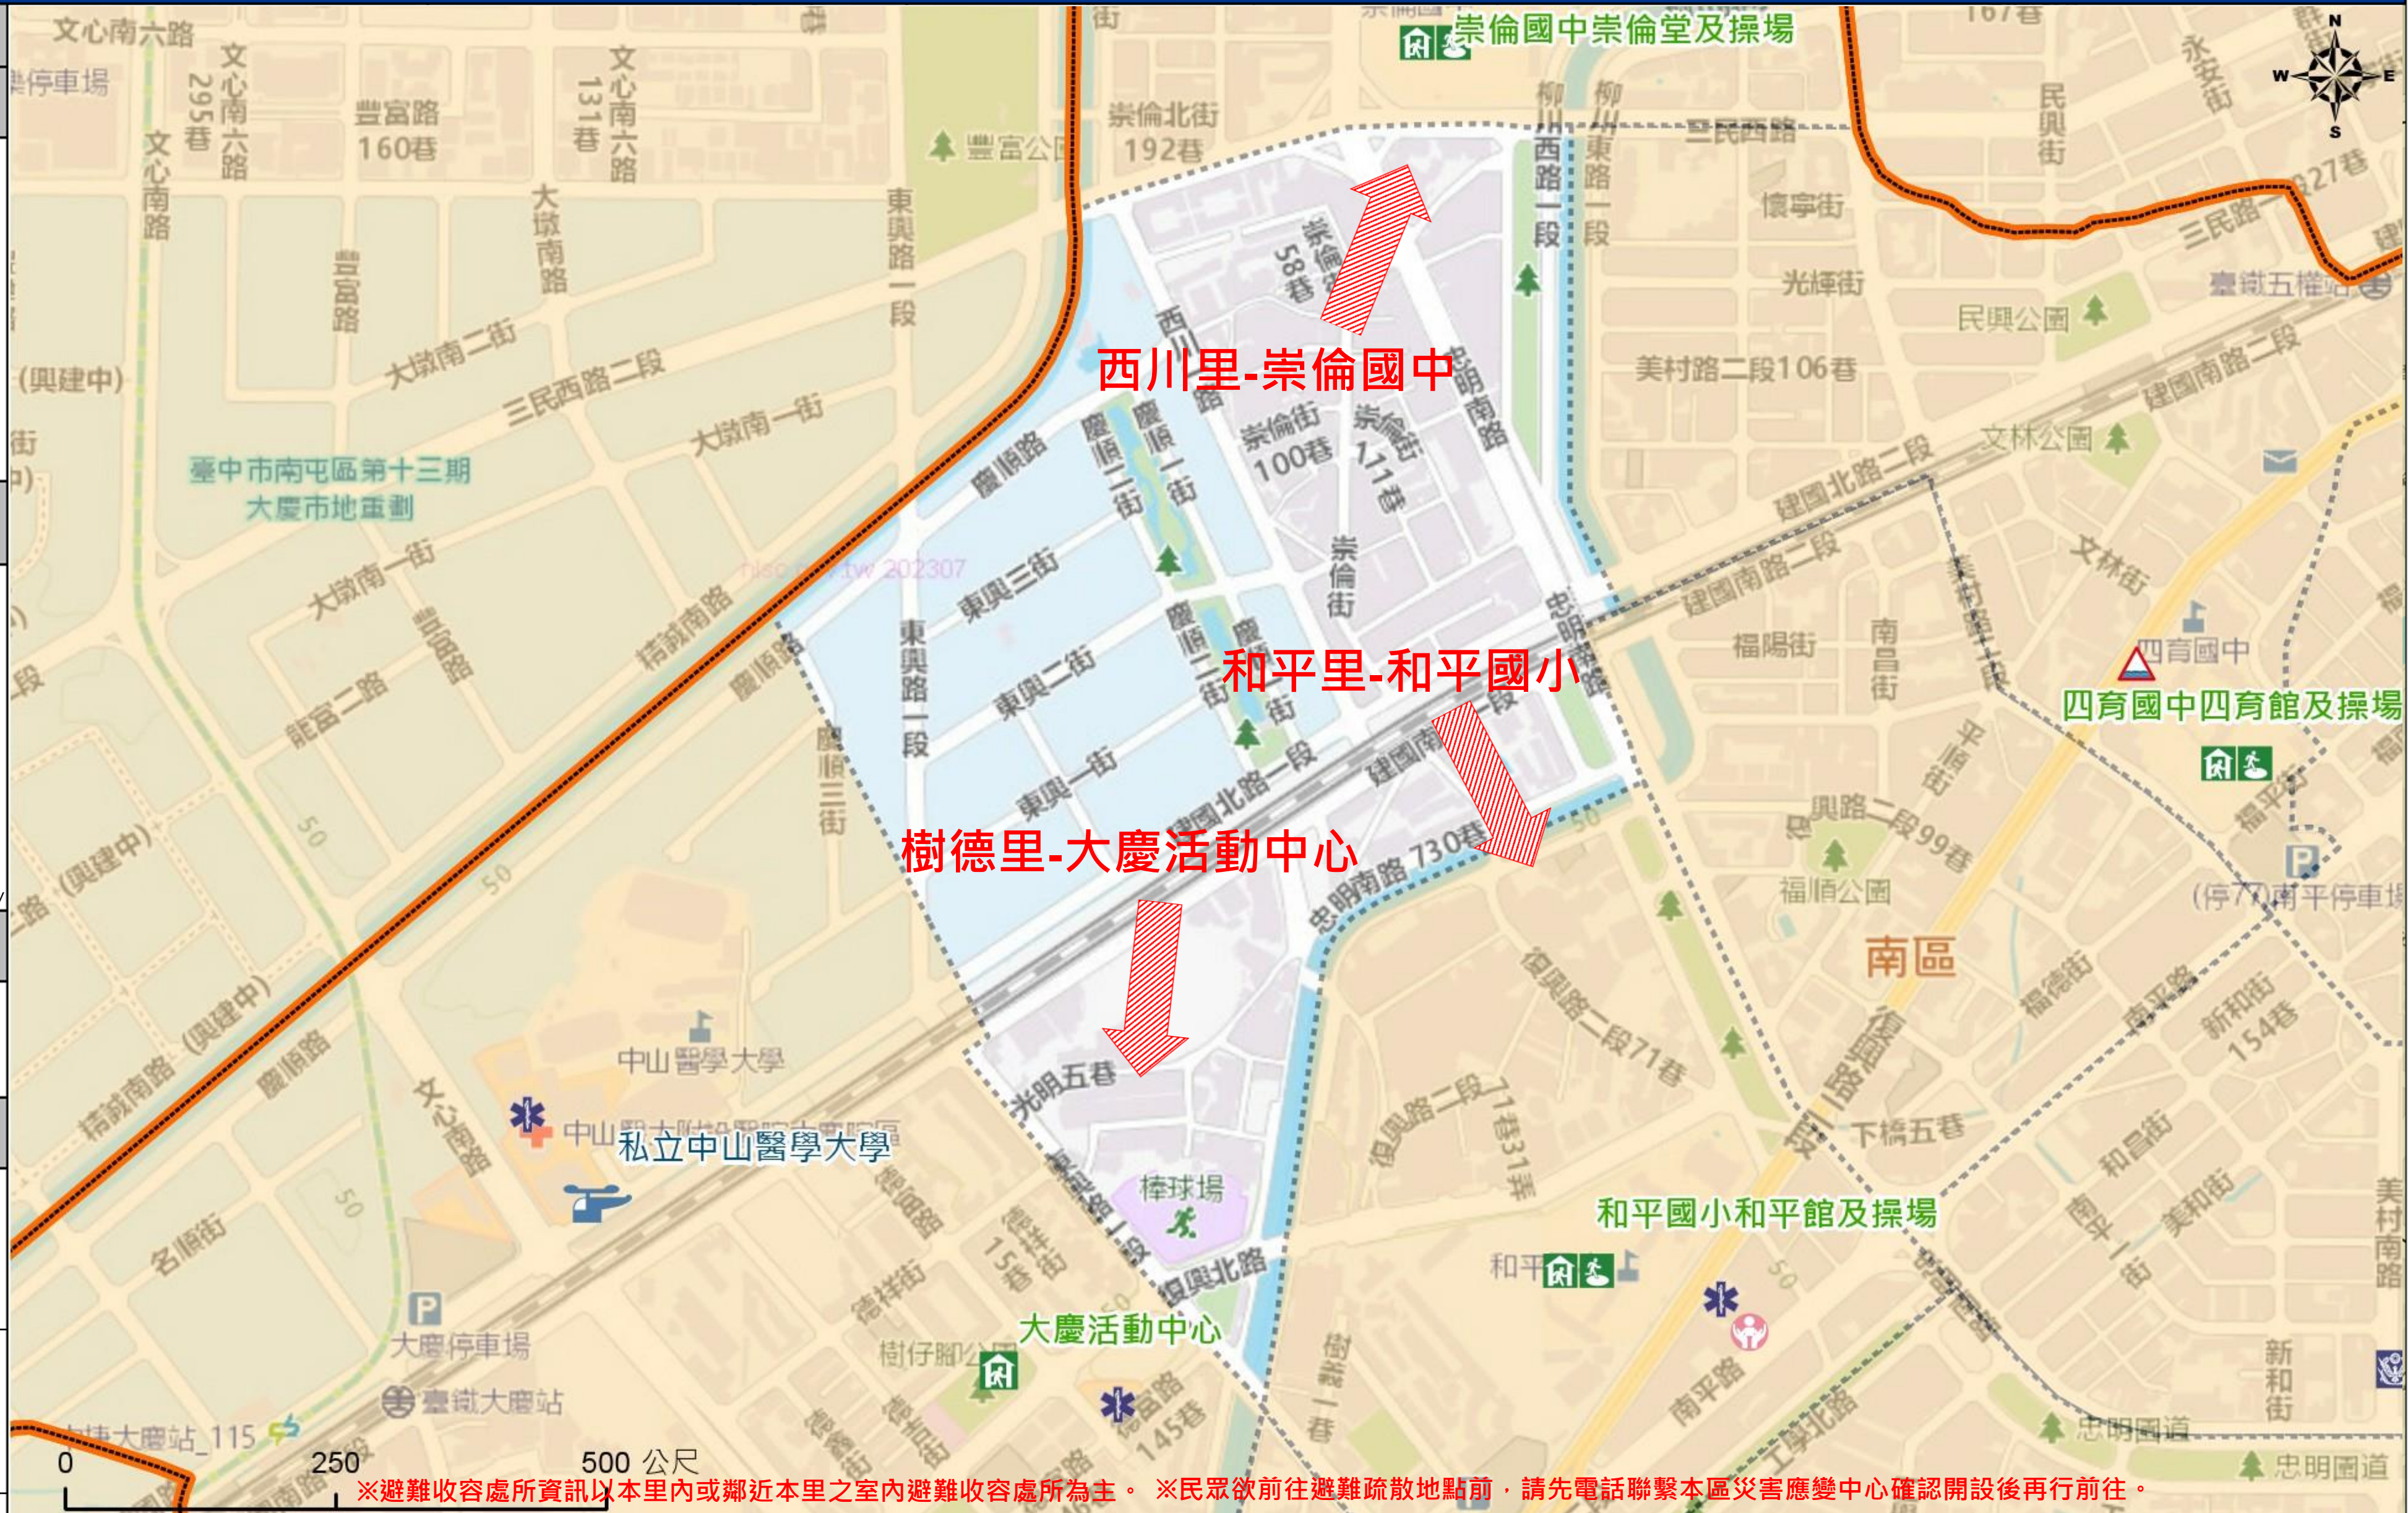

臺中市南區崇倫里簡易疏散避難地圖 Chonglun Vil., South District, Taichung City Simple Evacuation Map No.6600300-022

防災資訊表
Information Table

災害通報單位
Notification Unit

臺中市災害應變中心 Taichung EOC
04-23811119#567

南區災害應變中心 South District EOC
04-22626105

警察局第三分局 Police Department
04-22224477

消防局勤工分隊 Fire Department
04-22621980

1999臺中市民一碼通 Citizen Helpline
1999

防災資訊網站
Emergency Information website

經濟部水利署防災資訊服務網
Water Resources Agency, Ministry of Economic Affairs
<https://fhy.wra.gov.tw/fhyv2/>

行政院農委會土石流防災資訊網
Debris Flow Disaster Prevention Information
<https://246.swcb.gov.tw/>

NCDR災害情資網
National Science and Technology Center for Disaster Reduction
<https://ceodss.ncdr.nat.gov.tw/>

臺中市政府水利局防災資訊網
Water Resources Bureau of Taichung City Government
<https://wrbeochi.taichung.gov.tw/TCSAFE/>

緊急聯絡人
Emergency Contact person

里長 Chief of Chonglun Vil.
曾素貞 ZENG,SU-ZHEN
電話 Tel. : (04)23724508
手機 Phone Number : 0912-628098

避難收容處所
Evacuation Shelter

名稱(Name) : 大慶活動中心 (水) (震)
地址(add.) : 德富路100號
聯絡電話(Tel.) : (04)22626105#205
容納人數(Capacity) : 30人

名稱(Name) : 和平國小 (水) (震)
地址(add.) : 復興路二段57號
聯絡電話(Tel.) : (04)22613139#731
容納人數(Capacity) : 513人

名稱(Name) : 崇倫國中 (水) (震)
地址(add.) : 忠明南路653號
聯絡電話(Tel.) : (04)23712324#730
容納人數(Capacity) : 483人

直升機停機處
Heliport Info

名稱 :
轄區分隊(電話) :

南區區公所2023年8月製作
Made in Aug 2023 by South District, Taichung City

*避難收容處所資訊以本里內或鄰近本里之室內避難收容處所為主。*民眾欲前往避難疏散地點前，請先電話聯繫本區災害應變中心確認開設後再行前往。

圖例 legend	防災 Disaster		道路 Road		設施 Facilities			界線 Administrative boundary						
		避難疏散方向 Evacuation route		一般道路 Road		省道 Provincial Road		室外避難處所 Outdoor Shelter		室內避難處所 Indoor Shelter		民生物資儲備處所 Material reserve		區行政界線 District level
	歷史淹水點位 History Flooding Point		縣道 County highway		快速道路 Expressway		醫療機構 Medical Facility		警察單位 Police Department		消防單位 Fire Department		里行政界線 Village level	
	歷史坡地災害 History slope point		國道 Highway		臺灣鐵路 TRA		社福機構(身障) Disabled Persons		社福機構(老人) Elderly welfare institution		社福機構(兒少) Children welfare		直升機停機處 Heliport	
			臺灣高鐵 THSR		台中捷運 TMRT		一般護理之家 Nursing Home		災害應變中心 Emergency Operation Center					

臺中市市民防災手冊
Taichung Citizen Disaster Prevention Guide